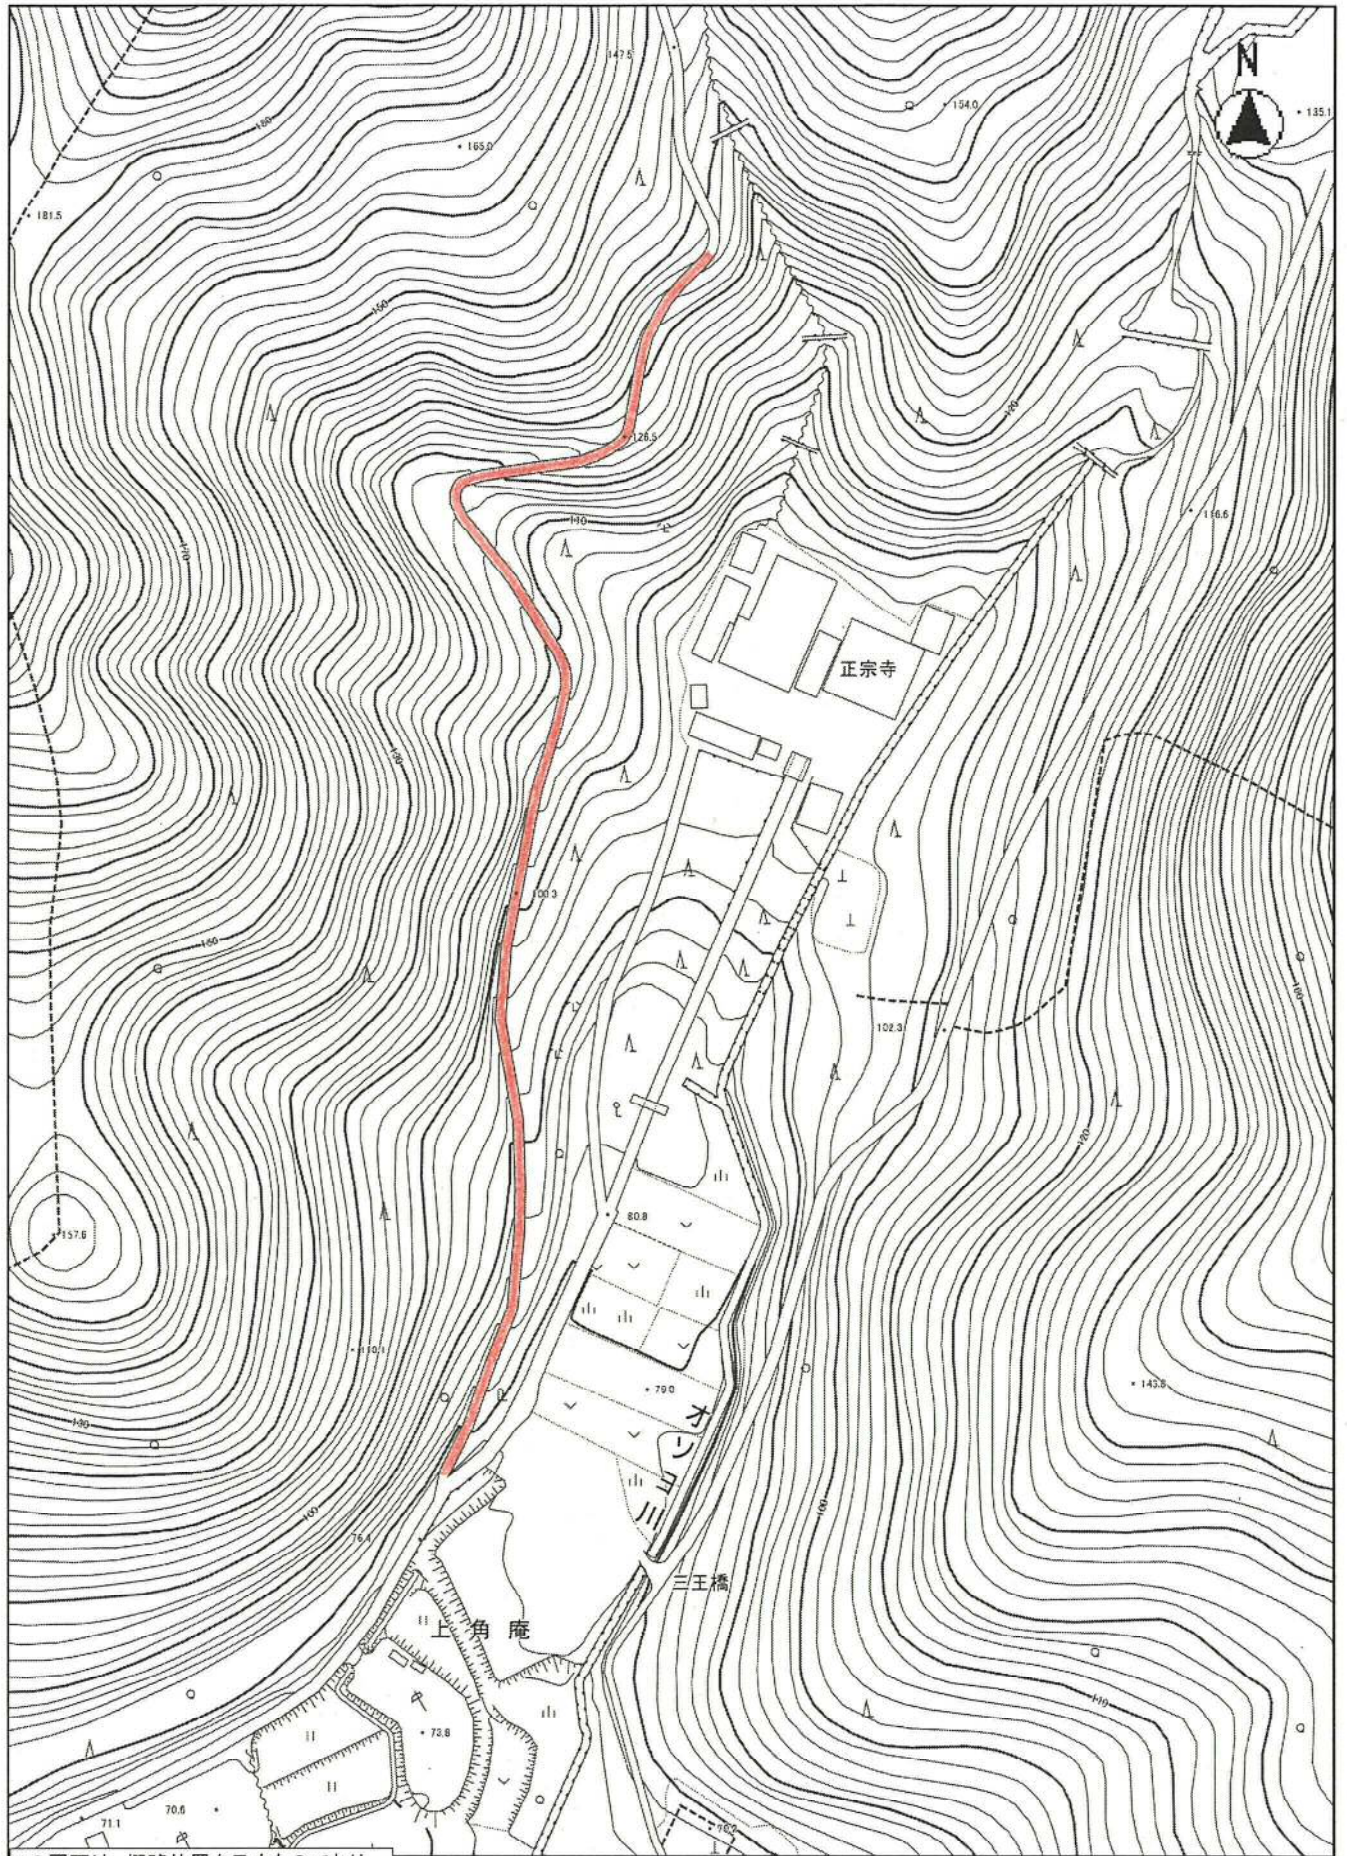

参考図

林道 吉祥山線

縮尺 1 : 2500

この図面は、概路位置を示すものであり
現地とは異なる場合がありますので
権利関係には使用できません

参考図

この図面は、概略位置を示すものであり
現地とは異なる場合がありますので
権利関係には使用できません

林道 水船線

林道 石巻(支)線

縮尺 1 : 2500

この図面は、概略位置を示すものであり
現地とは異なる場合がありますので
権利関係には使用できません

参考図

この図面は、概略位置を示すものであり
現地とは異なる場合がありますので
権利関係には使用できません

林道 正宗寺線

参考図

林道 犬の津線

縮尺 1 : 2500

この図面は、概略位置を示すものであり
現地とは異なる場合がありますので
権利関係には使用できません

参考図

この図面は、概略位置を示すものであり
現地とは異なる場合がありますので
権利関係には使用できません

林道 山尾曾根線

参考図

この図面は、概略位置を示すものであり
現地とは異なる場合がありますので
権利関係には使用できません

森林作業道 北山支線