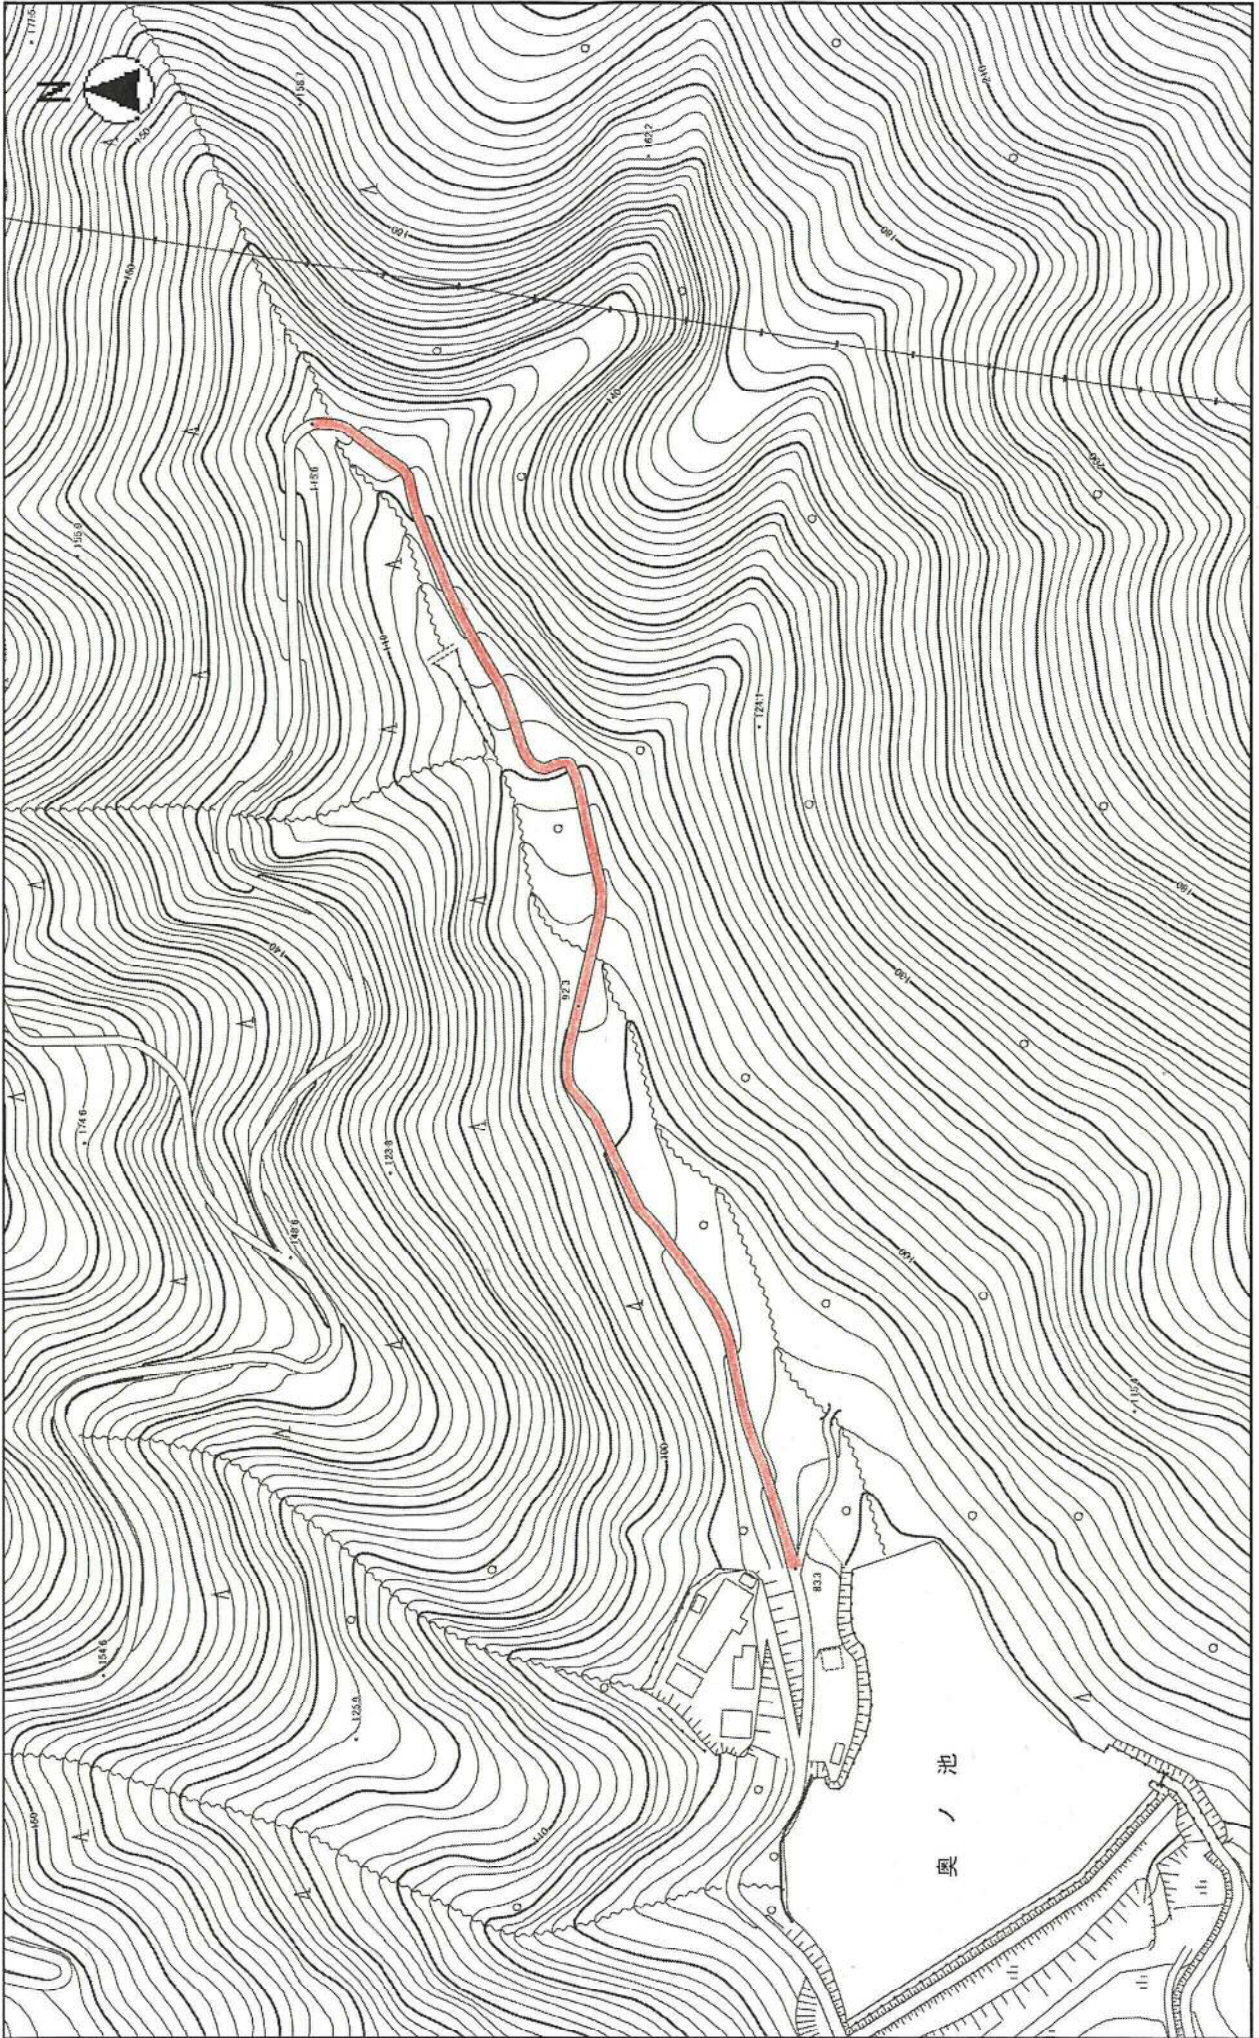

参考図

林道 吉祥山線

縮尺 1 : 2500

この図面は、概路位置を示すものであり
現地とは異なる場合がありますので
権利関係には使用できません

参考図

この図面は、概略位置を示すものであり
現地とは異なる場合がありますので
権利関係には使用できません

林道 水船線

林道 石巻(支)線

縮尺 1 : 2500

この図面は、概略位置を示すものであり
現地とは異なる場合がありますので
権利関係には使用できません

参考図

この図面は、概略位置を示すものであり
現地とは異なる場合がありますので
権利関係には使用できません

林道 正宗寺線

参考図

林道 犬の津線

縮尺 1 : 2500

この図面は、概略位置を示すものであり
現地とは異なる場合がありますので
権利関係には使用できません

参考図

この図面は、概略位置を示すものであり
現地とは異なる場合がありますので
権利関係には使用できません

林道 山尾曾根線

参考図

この図面は、概略位置を示すものであり
現地とは異なる場合がありますので
権利関係には使用できません

森林作業道 北山支線