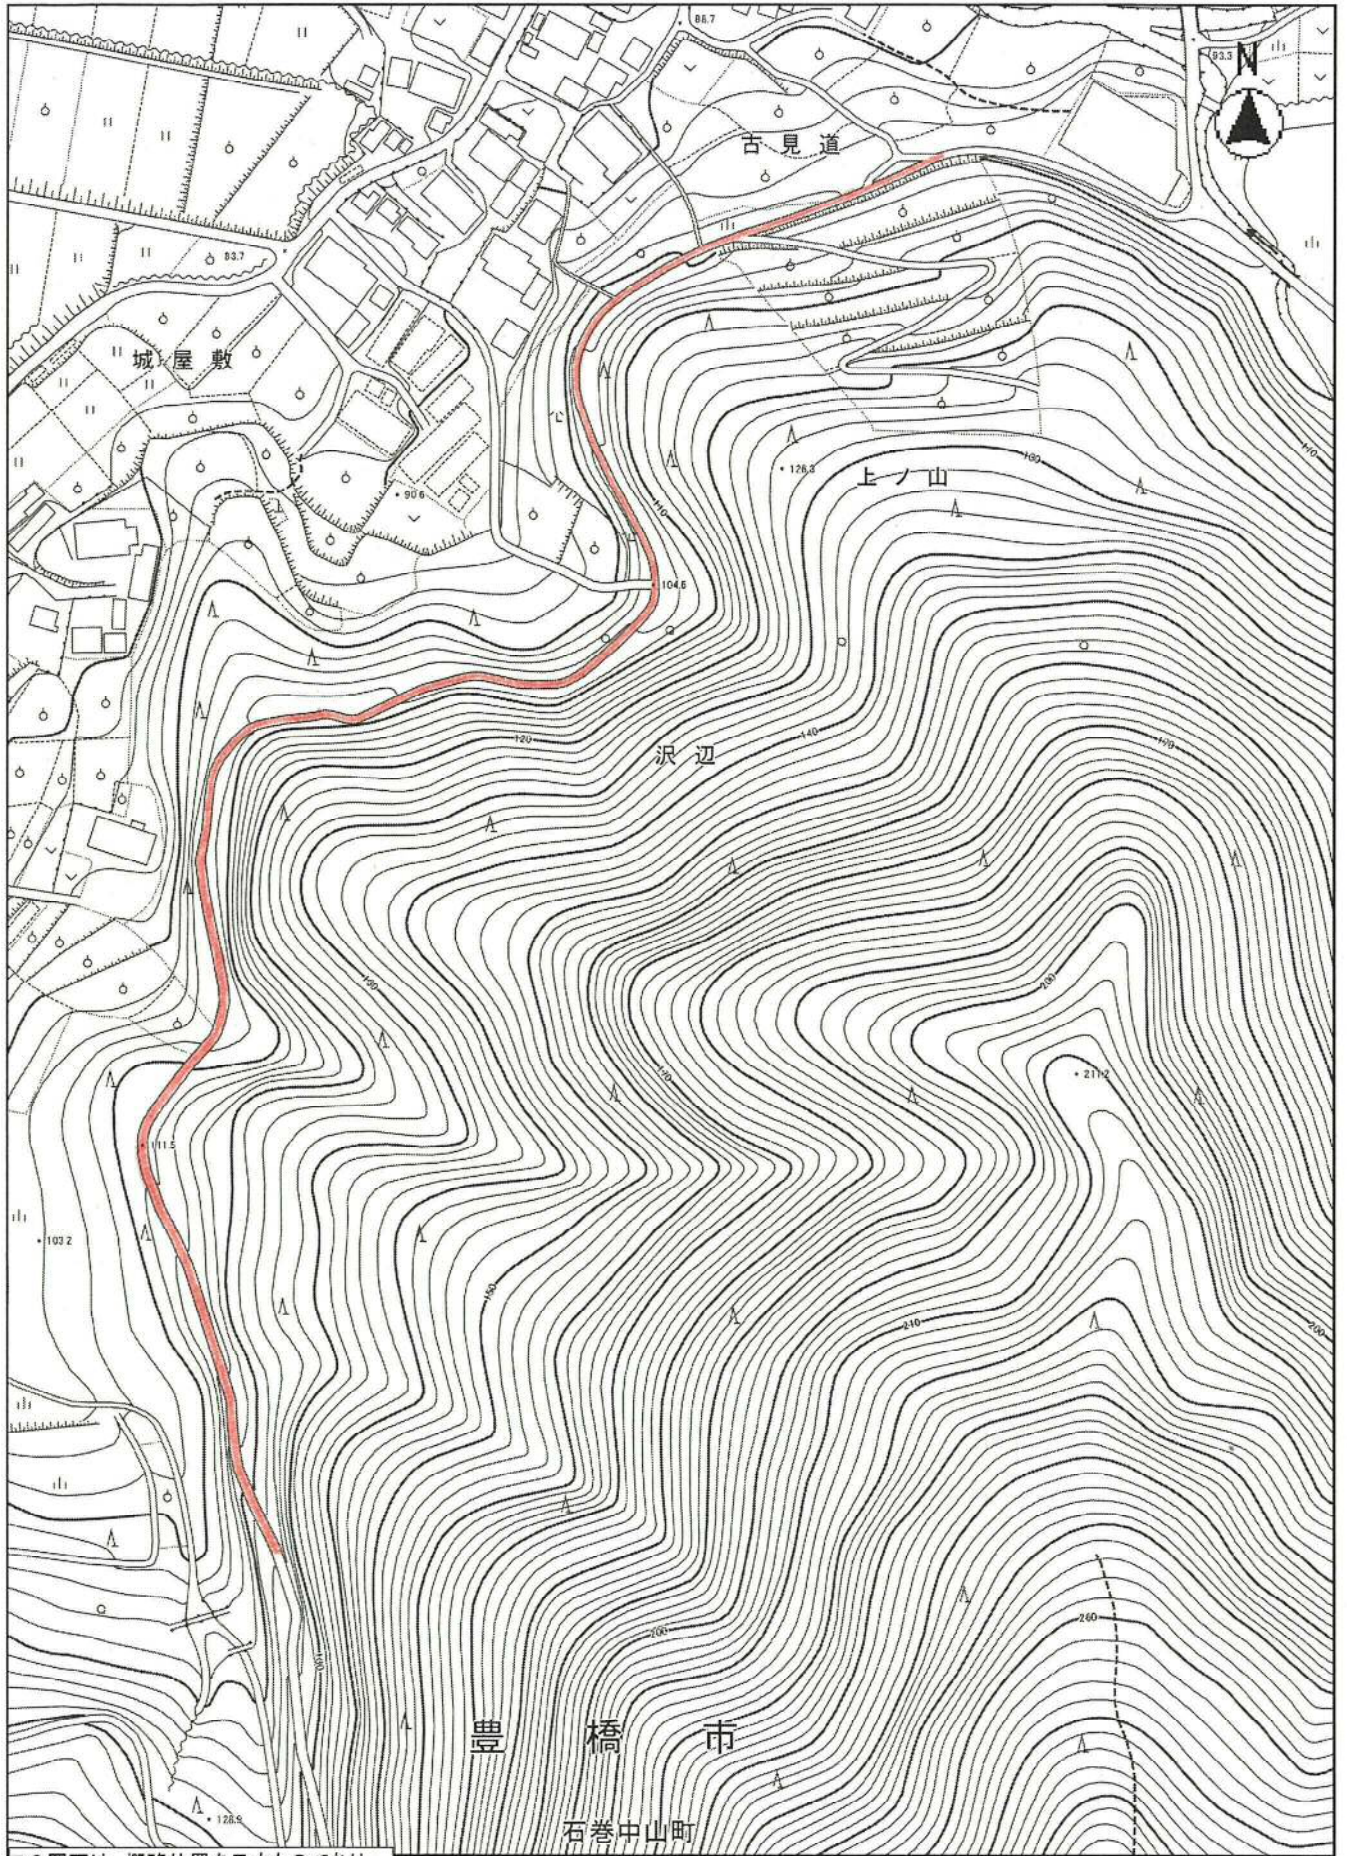

参考図

林道 吉祥山線

縮尺 1 : 2500

この図面は、概路位置を示すものであり
現地とは異なる場合がありますので
権利関係には使用できません

参考図

この図面は、概略位置を示すものであり
現地とは異なる場合がありますので
権利関係には使用できません

林道 水船線

林道 石巻(支)線

縮尺 1 : 2500

この図面は、概略位置を示すものであり
現地とは異なる場合がありますので
権利関係には使用できません

参考図

この図面は、概略位置を示すものであり
現地とは異なる場合がありますので
権利関係には使用できません

林道 正宗寺線

参考図

林道 犬の津線

縮尺 1 : 2500

この図面は、概略位置を示すものであり
現地とは異なる場合がありますので
権利関係には使用できません

参考図

この図面は、概略位置を示すものであり
現地とは異なる場合がありますので
権利関係には使用できません

林道 山尾曾根線

参考図

この図面は、概略位置を示すものであり
現地とは異なる場合がありますので
権利関係には使用できません

森林作業道 北山支線