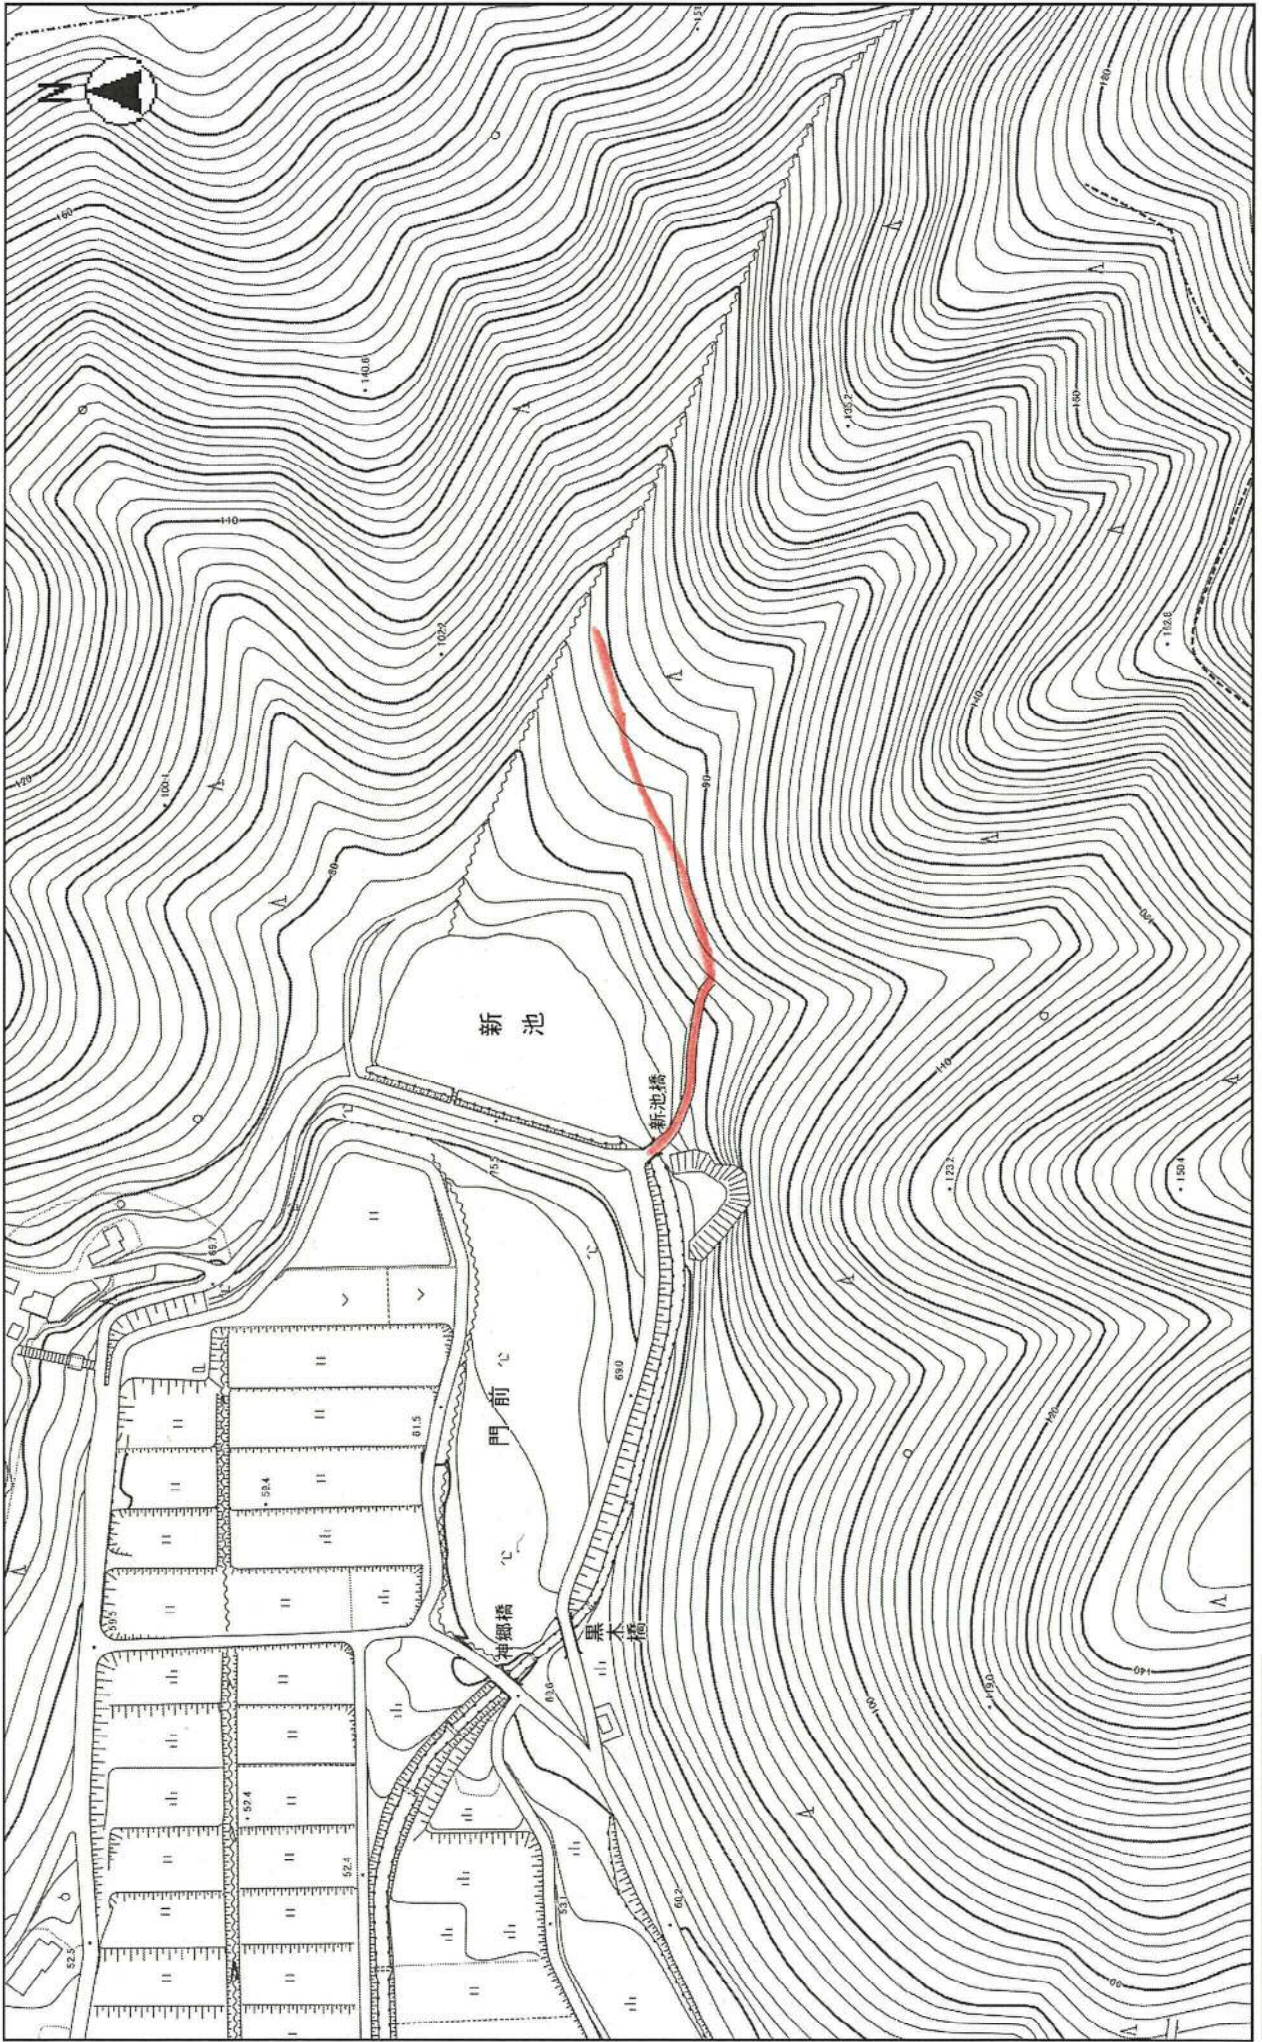

参考図

林道 吉祥山線

縮尺 1 : 2500

この図面は、概路位置を示すものであり
現地とは異なる場合がありますので
権利関係には使用できません

参考図

この図面は、概略位置を示すものであり
現地とは異なる場合がありますので
権利関係には使用できません

林道 水船線

林道 石巻(支)線

縮尺 1 : 2500

この図面は、概略位置を示すものであり
現地とは異なる場合がありますので
権利関係には使用できません

参考図

この図面は、概略位置を示すものであり
現地とは異なる場合がありますので
権利関係には使用できません

林道 正宗寺線

参考図

林道 犬の津線

縮尺 1 : 2500

この図面は、概略位置を示すものであり
現地とは異なる場合がありますので
権利関係には使用できません

参考図

この図面は、概略位置を示すものであり
現地とは異なる場合がありますので
権利関係には使用できません

林道 山尾曾根線

参考図

この図面は、概略位置を示すものであり
現地とは異なる場合がありますので
権利関係には使用できません

森林作業道 北山支線