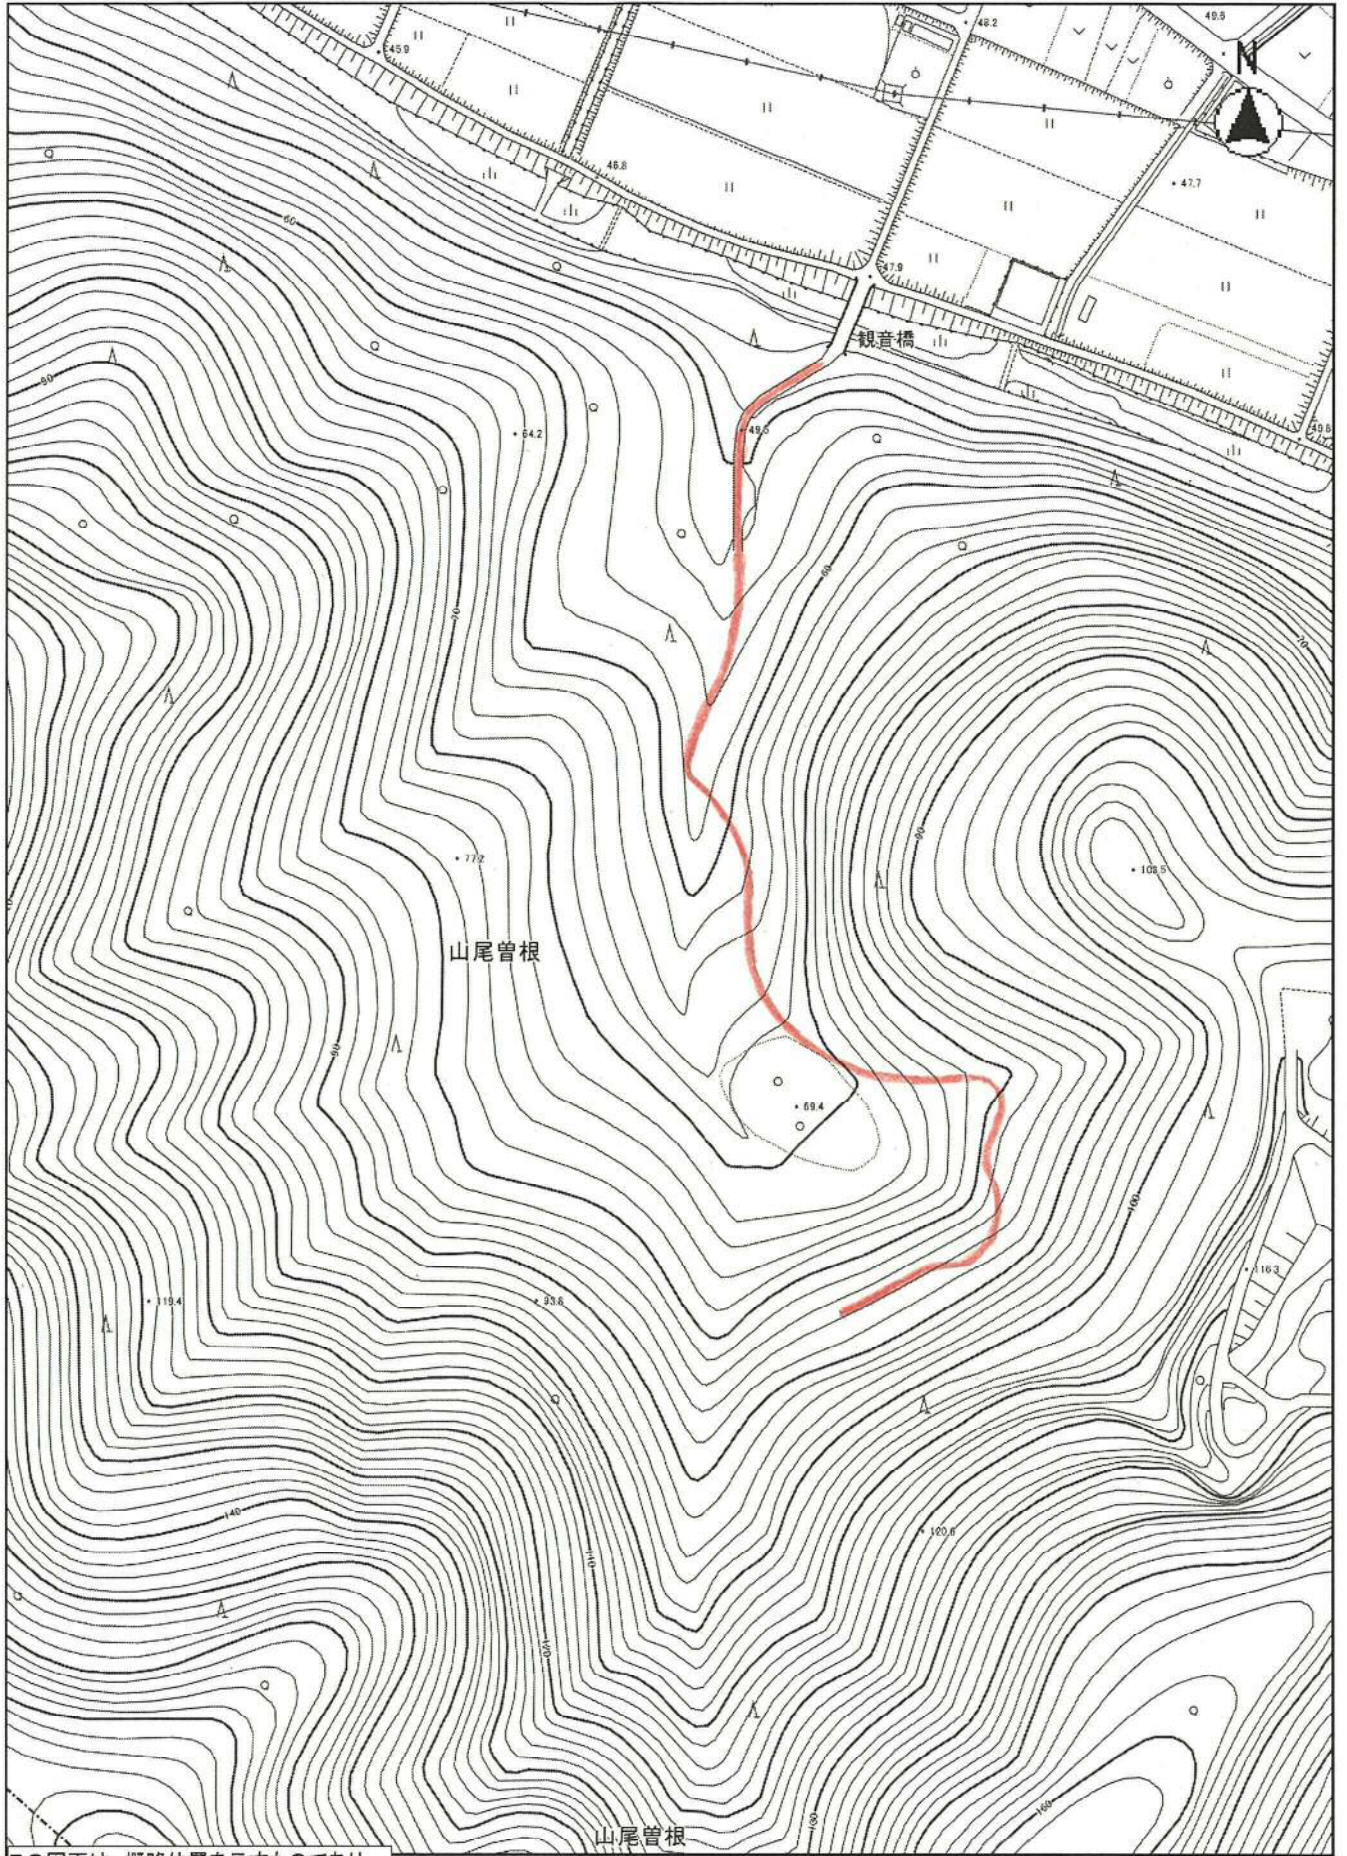

参考図

林道 吉祥山線

縮尺 1 : 2500

この図面は、概路位置を示すものであり
現地とは異なる場合がありますので
権利関係には使用できません

参考図

この図面は、概略位置を示すものであり
現地とは異なる場合がありますので
権利関係には使用できません

林道 水船線

林道 石巻(支)線

縮尺 1 : 2500

この図面は、概略位置を示すものであり
現地とは異なる場合がありますので
権利関係には使用できません

参考図

この図面は、概略位置を示すものであり
現地とは異なる場合がありますので
権利関係には使用できません

林道 正宗寺線

参考図

林道 犬の津線

縮尺 1 : 2500

この図面は、概略位置を示すものであり
現地とは異なる場合がありますので
権利関係には使用できません

参考図

この図面は、概略位置を示すものであり
現地とは異なる場合がありますので
権利関係には使用できません

林道 山尾曾根線

参考図

この図面は、概略位置を示すものであり
現地とは異なる場合がありますので
権利関係には使用できません

森林作業道 北山支線