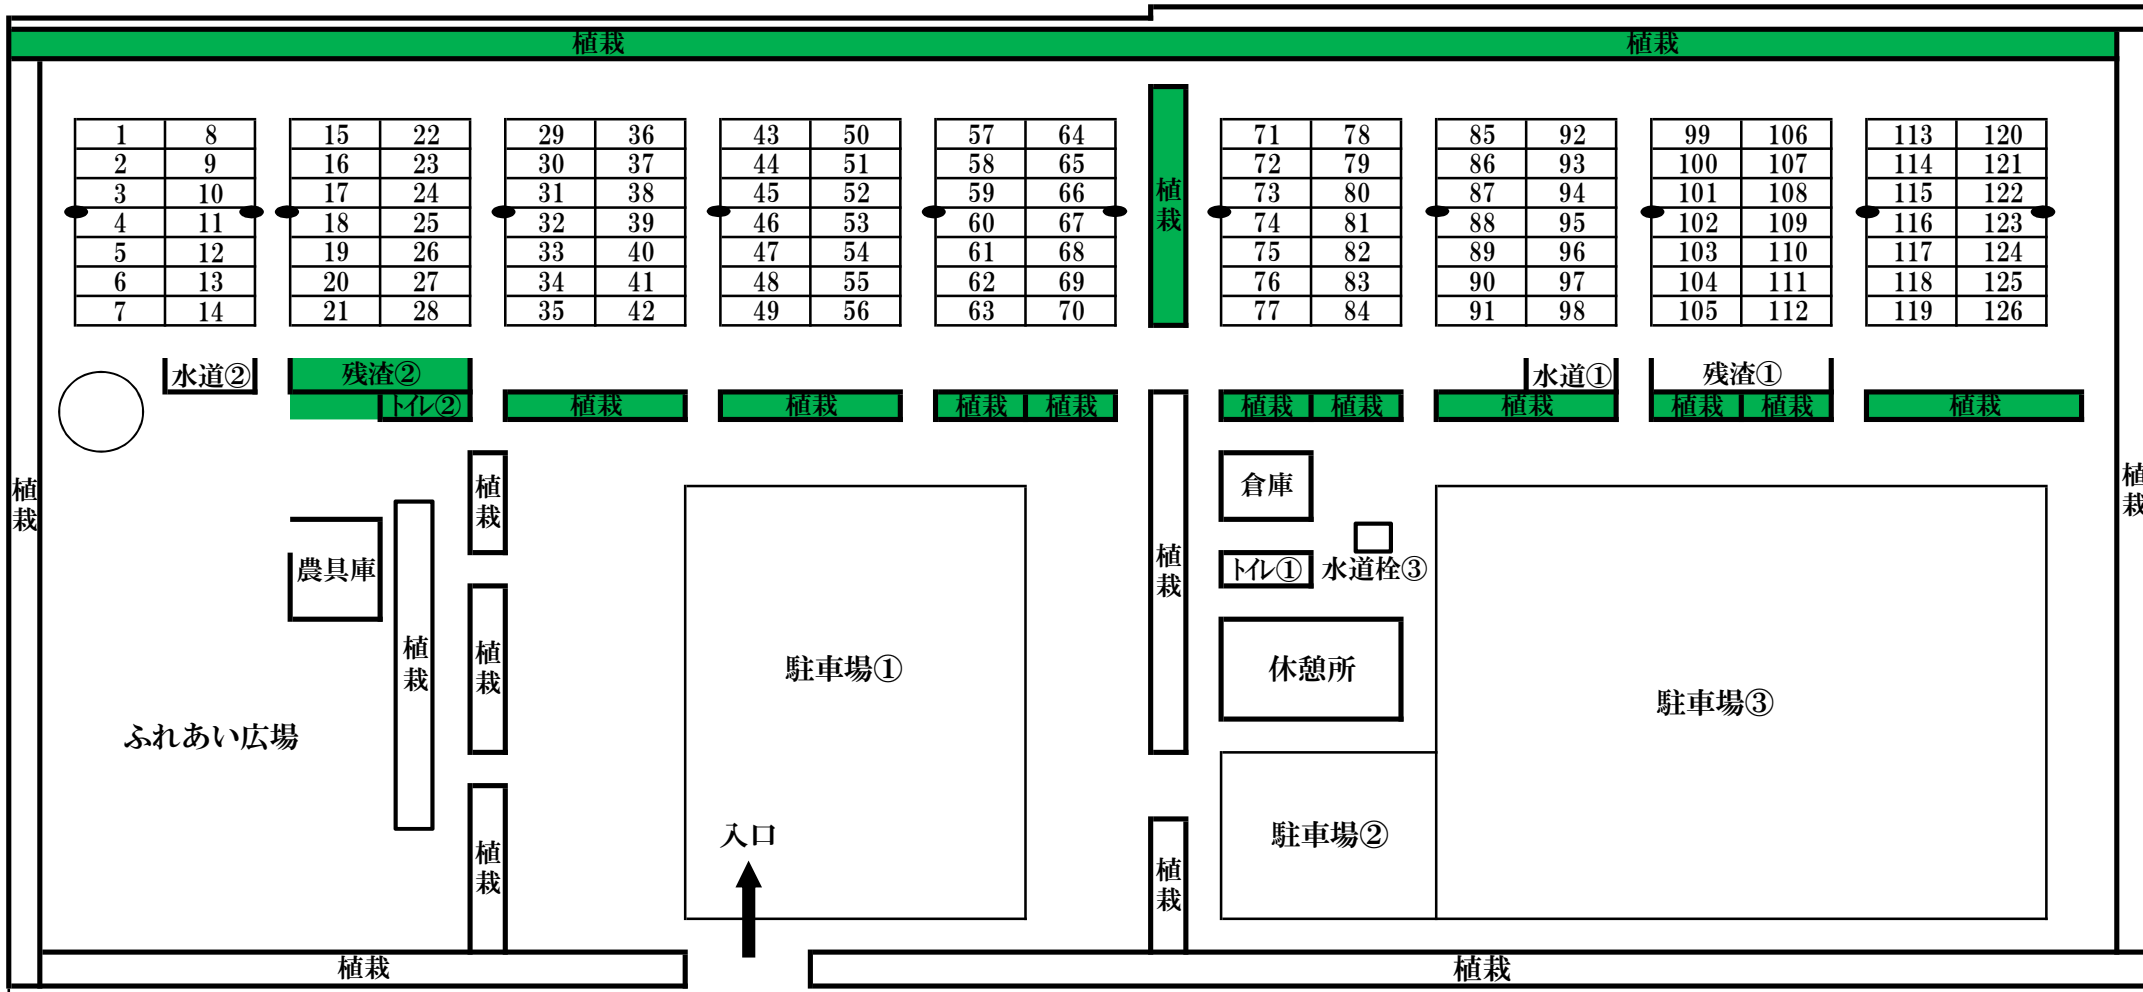

神野新田市民ふれあい農園図

■ 剪定場所
 ※本図は略図のため実際の縮尺とは異なる。