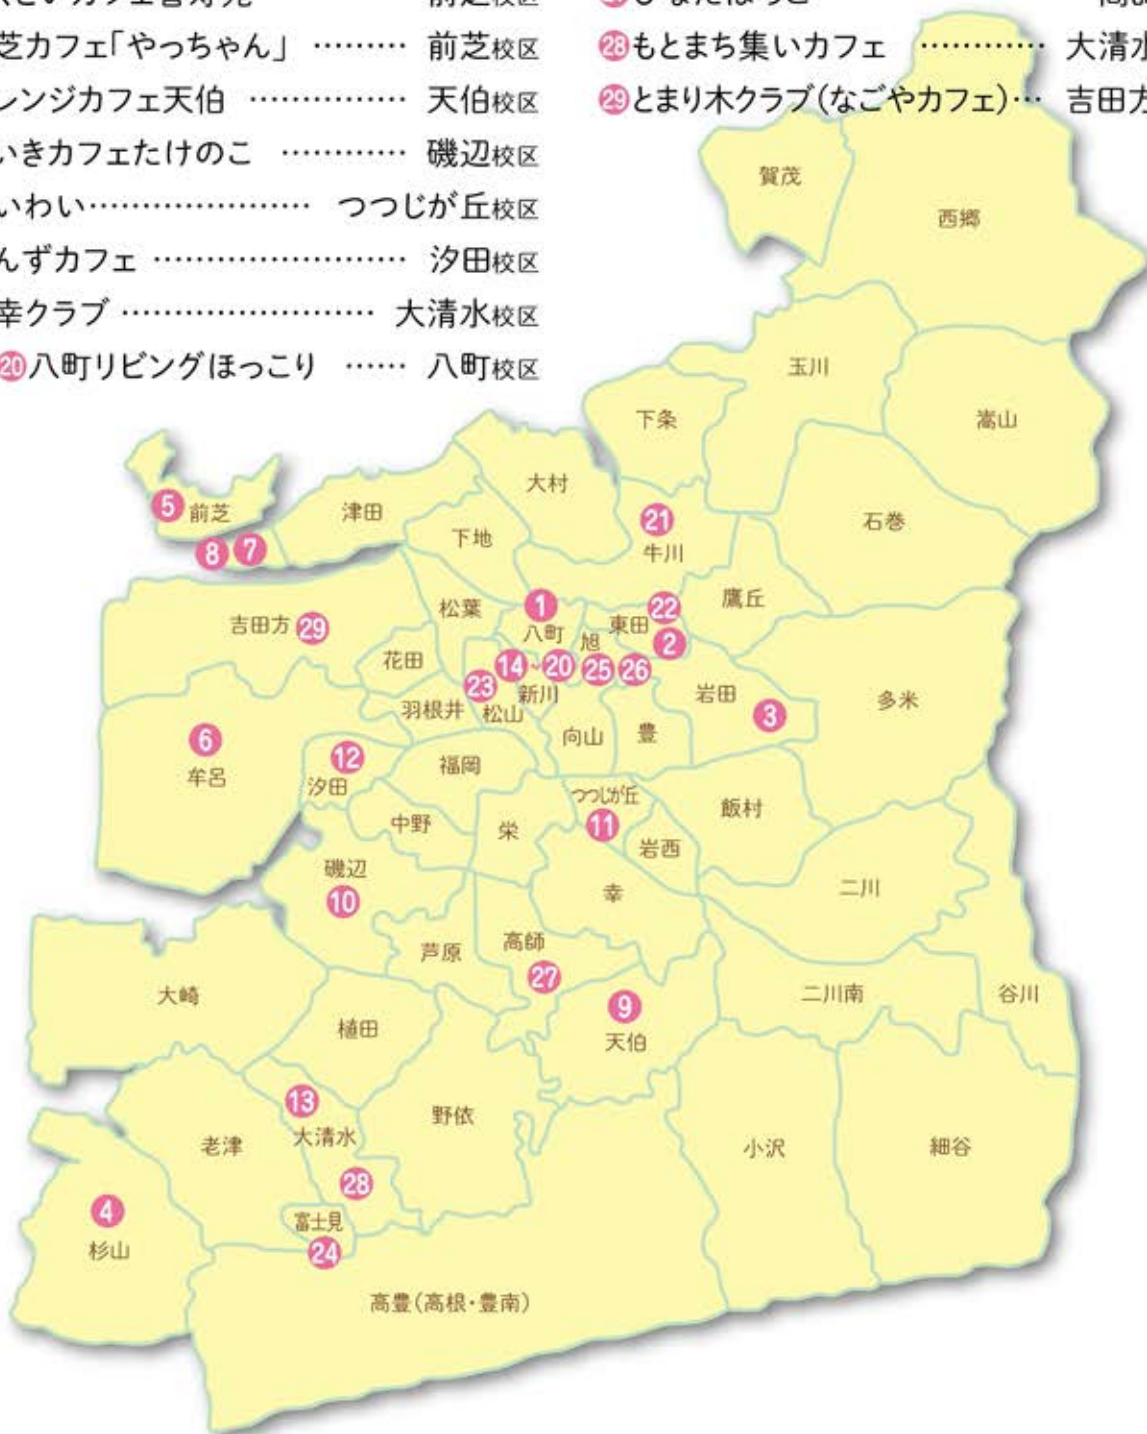

- ① オレンジカフェ「シャトーローズ」… 八町校区
- ② オレンジカフェときわ…………… 東田校区
- ③ オレンジカフェ白珠…………… 岩田校区
- ④ オレンジカフェカサデヴェルデ… 杉山校区
- ⑤ ぬくといカフェ前芝…………… 前芝校区
- ⑥ ぬくといカフェ牟呂…………… 牟呂校区
- ⑦ ぬくといカフェ喜寿苑…………… 前芝校区
- ⑧ 前芝カフェ「やっちゃん」…………… 前芝校区
- ⑨ オレンジカフェ天伯…………… 天伯校区
- ⑩ ちいきカフェたけのこ…………… 磯辺校区
- ⑪ わいわい…………… つつじが丘校区
- ⑫ あんずカフェ…………… 汐田校区
- ⑬ 彩幸クラブ…………… 大清水校区
- ⑭～⑳ 八町リビングほっこり…………… 八町校区

- ㉑ オレンジカフェはりはら牛川…………… 牛川校区
- ㉒ らく楽クラブ…………… 東田校区
- ㉓ しゃべらまい会 前田南…………… 松山校区
- ㉔ ふれあい処 華…………… 富士見校区
- ㉕ 豊橋みずほ会…………… 旭校区
- ㉖ あさひ元気会…………… 旭校区
- ㉗ ひなたぼっこ…………… 高師校区
- ㉘ もとまち集いカフェ…………… 大清水校区
- ㉙ とまり木クラブ(なごやカフェ)… 吉田方校区