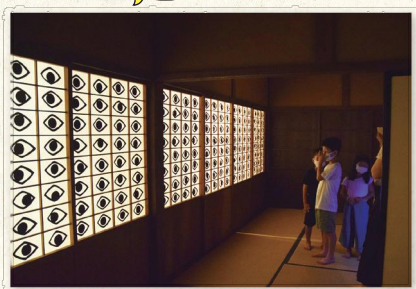

## 夏の夜の本陣体験 本陣のおばけ屋敷 **PickUp**

おばけたちが隠れている本陣内を探検します。

とき 8/21(土)、8/22(日)18:00、  
18:30、19:00、19:30

ところ 二川宿本陣資料館

対象 小学生以下と保護者

定員 各10人(申込順)

料金 各100円

申込み 8/7(土)10:00から電話で二川宿本陣資料館