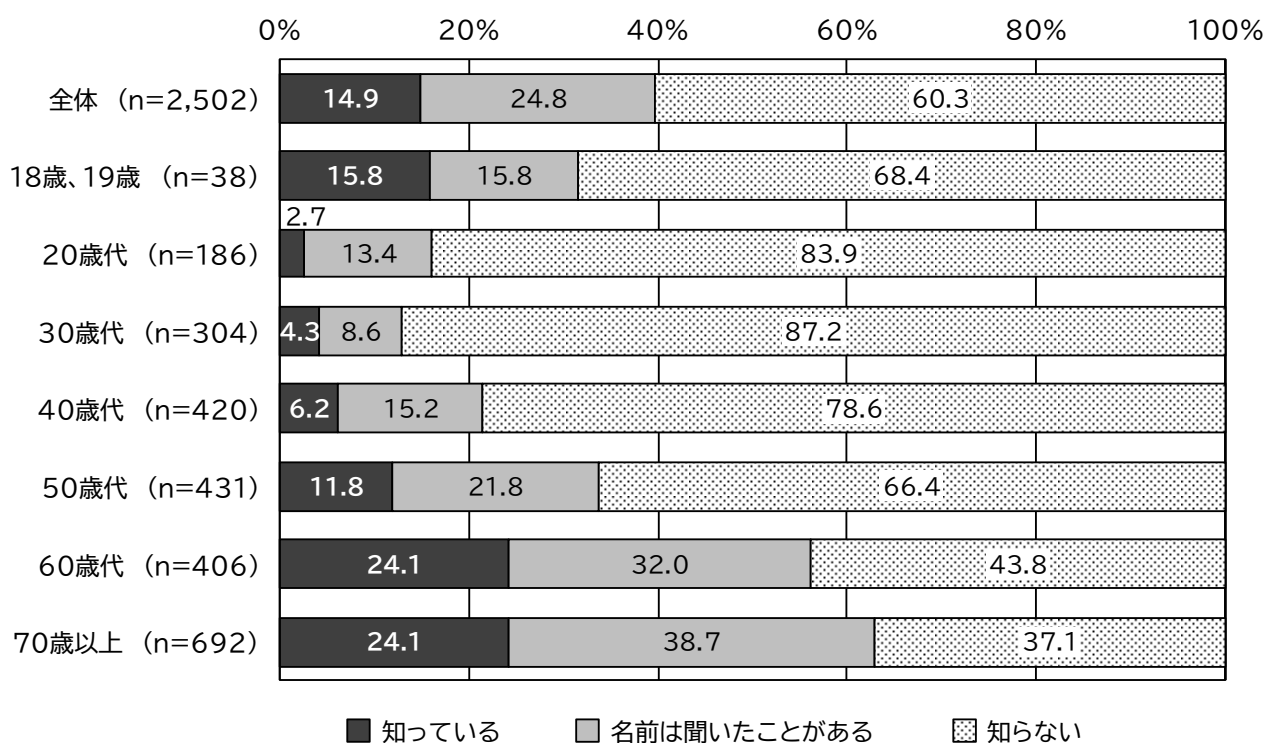

#### 4. 詩人「丸山薫」について（問10～問11）

問10 豊橋市では、豊橋ゆかりの詩人「丸山薫」の詩及び業績の普及に取り組んでいます。丸山薫という人物を知っていますか。（n=2,502）

##### （1）全体的傾向

「知らない」と回答した人の割合が60.3%と最も高く、次いで「名前は聞いたことがある」（24.8%）、「知っている」（14.9%）となっている。

##### （2）年代別にみた特性

20歳代と30歳代は、「知らない」と回答した人の割合が83.9%～87.2%と8割を超えており、他の年代と比べ高くなっている。

一方、20歳代以上では、「知っている」と回答した人の割合が、年代が高くなるほど高くなっているが、18歳、19歳では15.8%と20歳代から50歳代（2.7%～11.8%）より高くなっている。

問 1 1 丸山薫の作品を読んだことがありますか。(n=2,484)