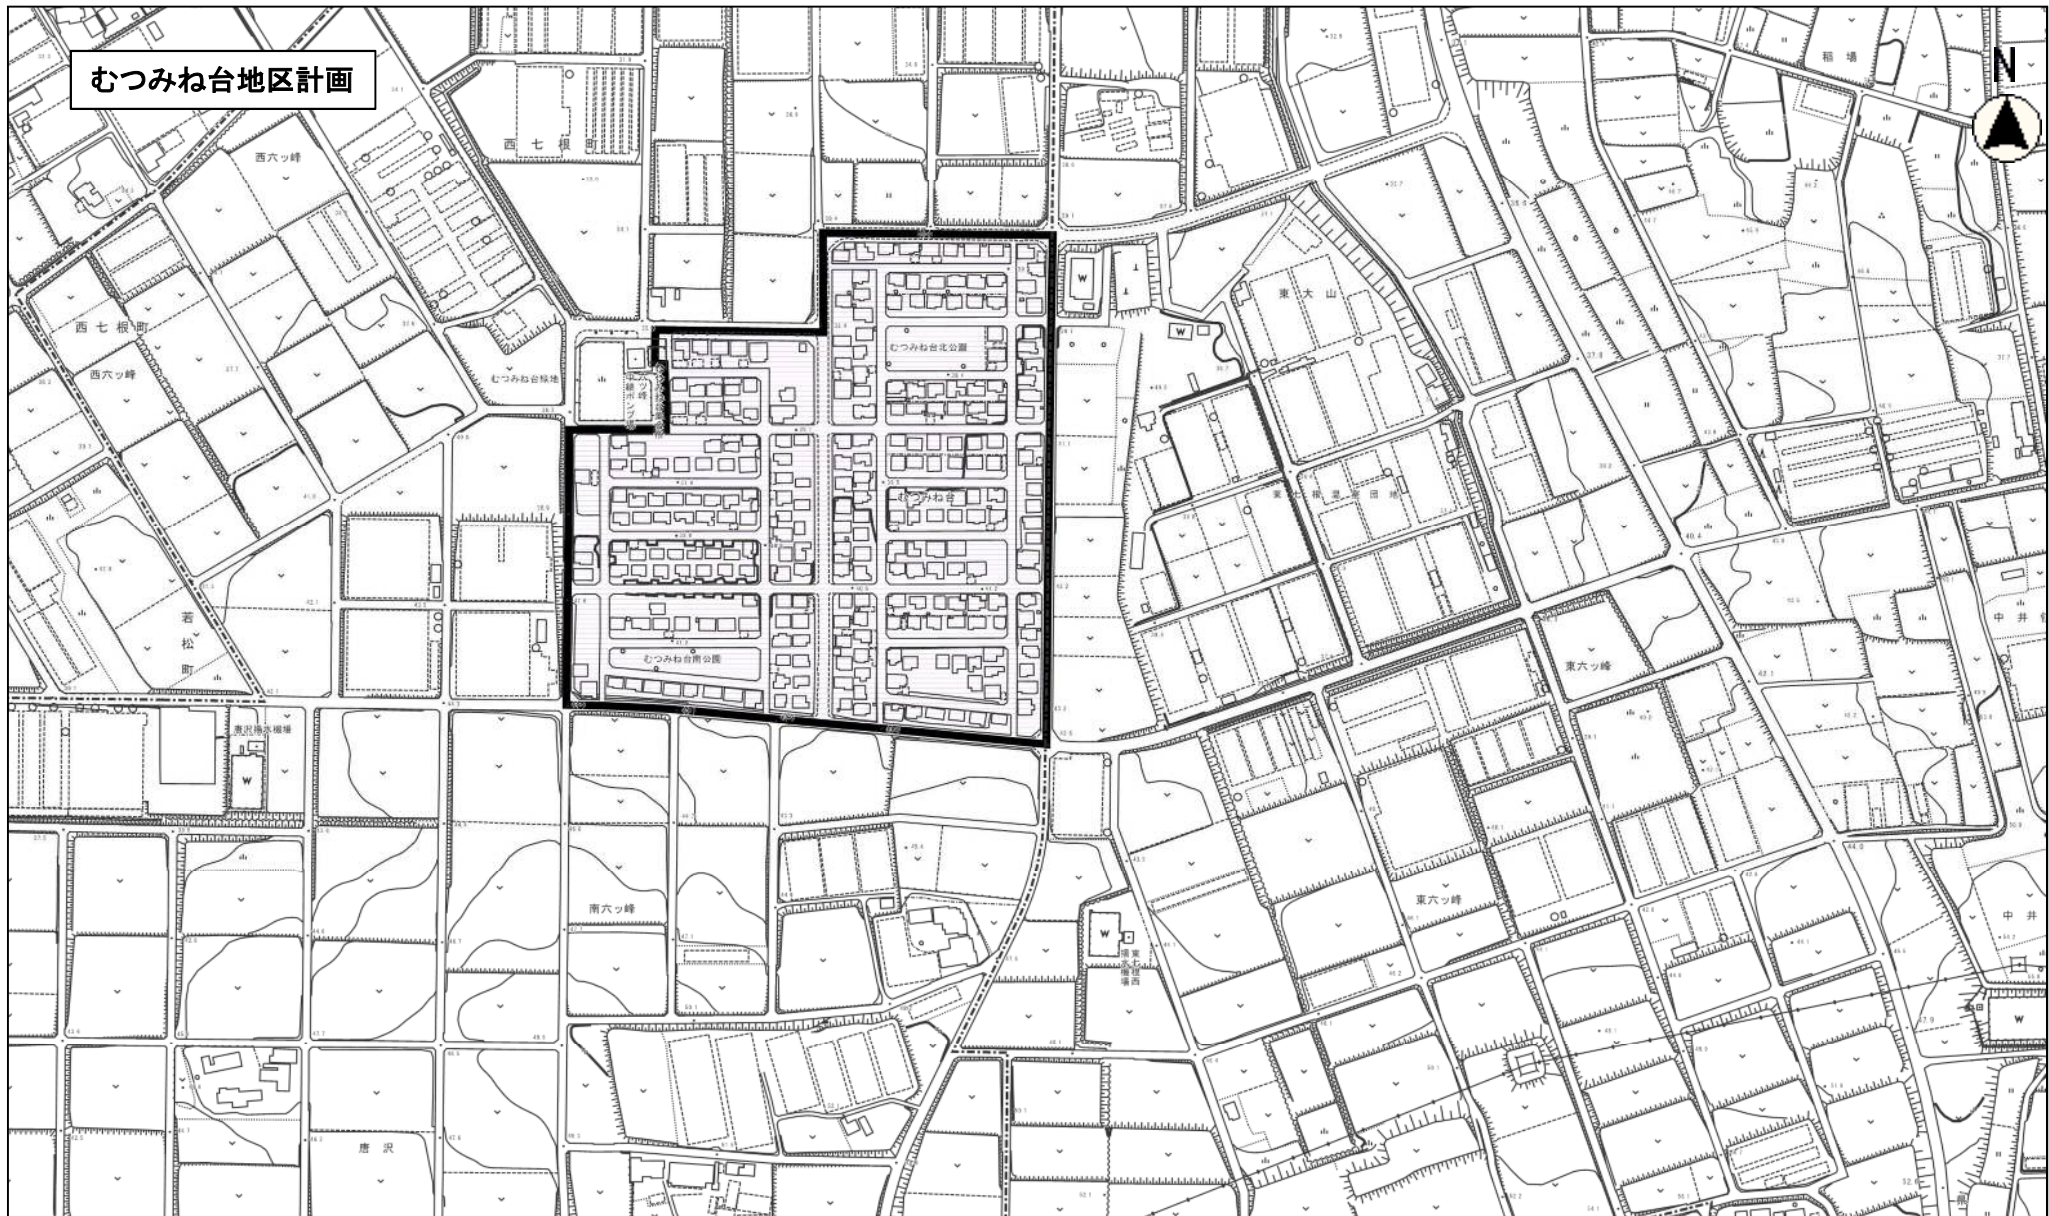

むつみね台地区計画

縮尺 1 : 5000