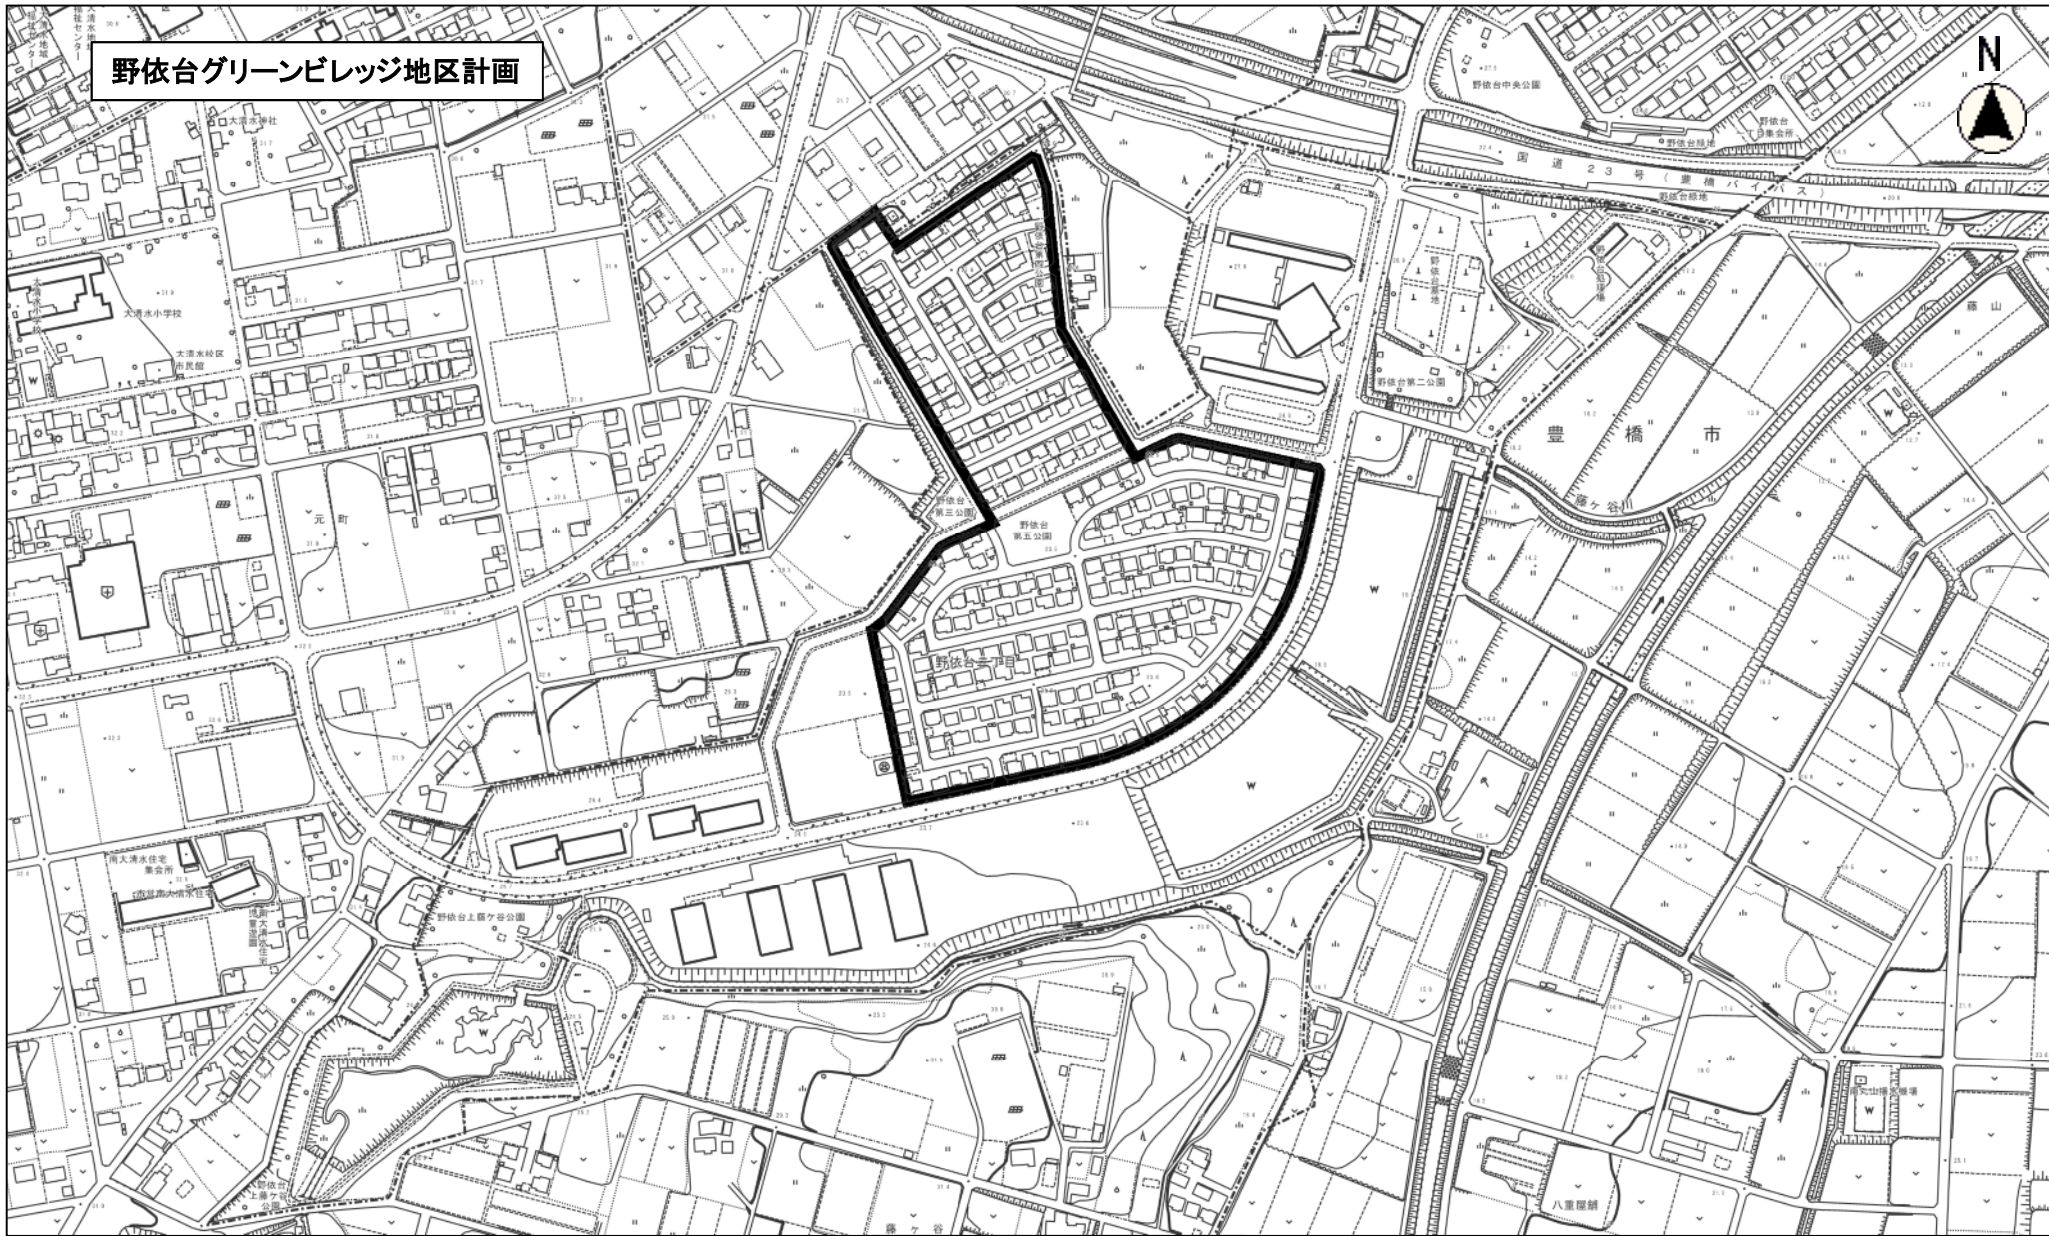

野依台グリーンビレッジ地区計画

縮尺 1 : 5000