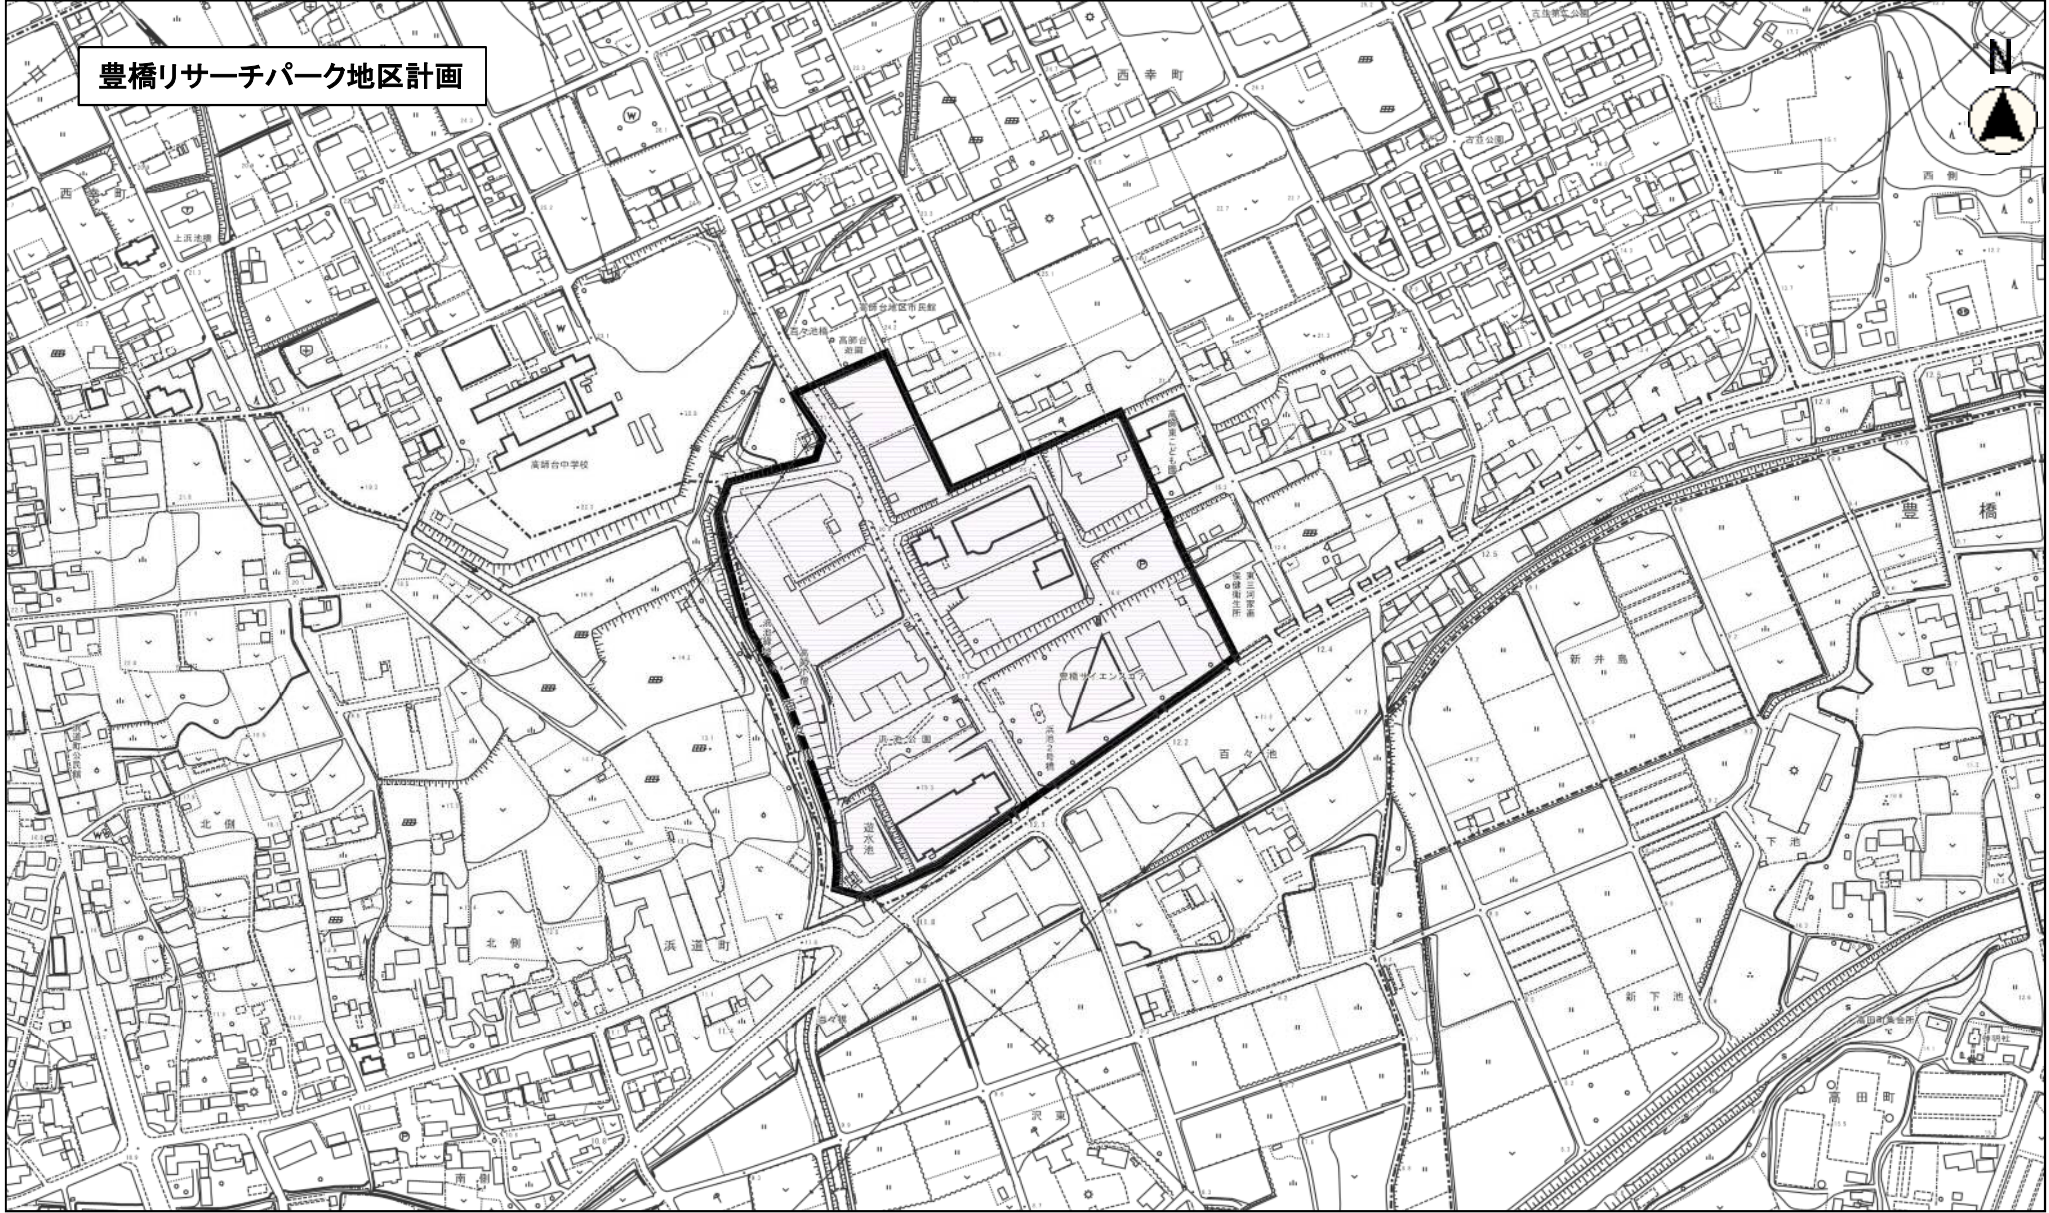

豊橋リサーチパーク地区計画

縮尺 1 : 5000