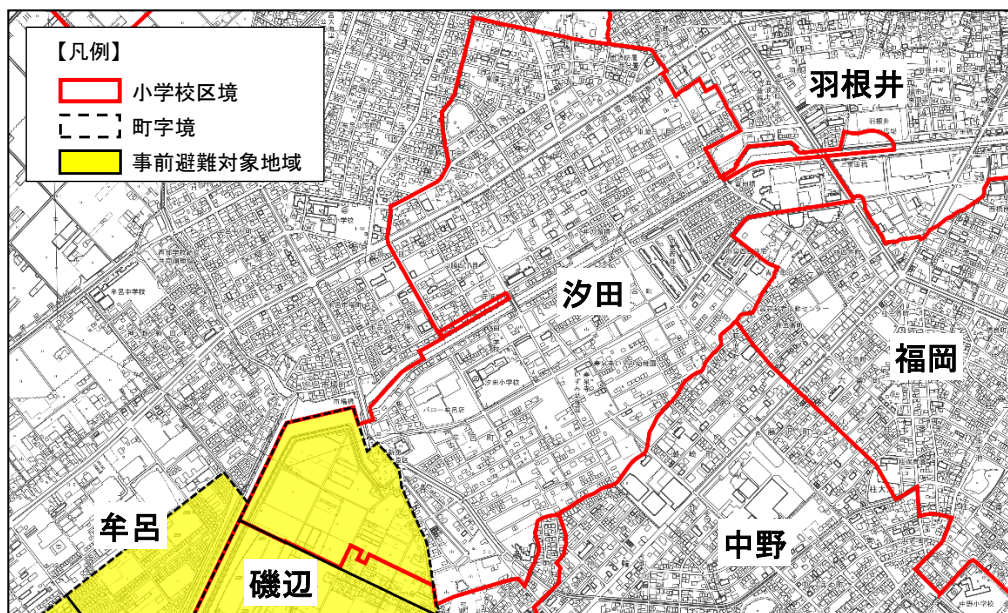

前芝小学校区における事前避難対象地域

校区	事前避難対象地域のうち、住民居住がある地域
前芝	梅薮西町
	前芝町字加藤、字外浜、字西

津田小学校区における事前避難対象地域

校区	事前避難対象地域のうち、住民居住がある地域
津田	清須町字宇治橋、字高見、字地形、字天神、字堂西、 字兵庫、字万高地、字宮西
	川崎町
	横須賀町土場、浜井場、稗田、宮西、宮元、元屋敷
	下五井町天王

吉田方小学校区における事前避難対象地域

校区	事前避難対象地域のうち、住民居住がある地域
吉田方	吉前町字西吉前新田、東吉前新田
	高洲町字大江、字小水尾
	富久縞町字梅村、字茅野、字北ノ坪、字中ノ坪、 字西ノ坪、字富久縞
	神野新田町字モノ割、字ヒノ割、字エノ割、字シノ割、 字ミノ割、字メノ割、字セノ割、字京ノ割
	問屋町

牟呂小学校区における事前避難対象地域

校区	事前避難対象地域のうち、住民居住がある地域
牟呂	神野新田町字ハノ割、字ニノ割、字ヘノ割、字ホノ割、 字トノ割、字チノ割、字ウノ割、字ヰノ割、字ノ割、 字オノ割、字クノ割、字ヤノ割、字アノ割、字サノ割、 キノ割、ヲノ割、ルノ割、ムノ割、ヌノ割、ナノ割

磯辺小学校区における事前避難対象地域

校区	事前避難対象地域のうち、住民居住がある地域
磯辺	神野新田町字沖ノ島、字水神下、字中洲、字中島

汐田小学校区における事前避難対象地域

校区	事前避難対象地域のうち、住民居住がある地域
汐田※	神野新田町字会所前

※ 対象地区の一部に磯辺校区を含む。

大崎小学校区における事前避難対象地域

校区	事前避難対象地域のうち、住民居住がある地域
大崎	明海町

杉山小学校区における事前避難対象地域

校区	事前避難対象地域のうち、住民居住がある地域
杉山	杉山町字新々田、字中藻

豊南小学校区、高根小学校区、小沢小学校区、細谷小学校区における
事前避難対象地域

校区	事前避難対象地域のうち、住民居住がある地域
豊南 高根 小沢 細谷	小松原町字浜