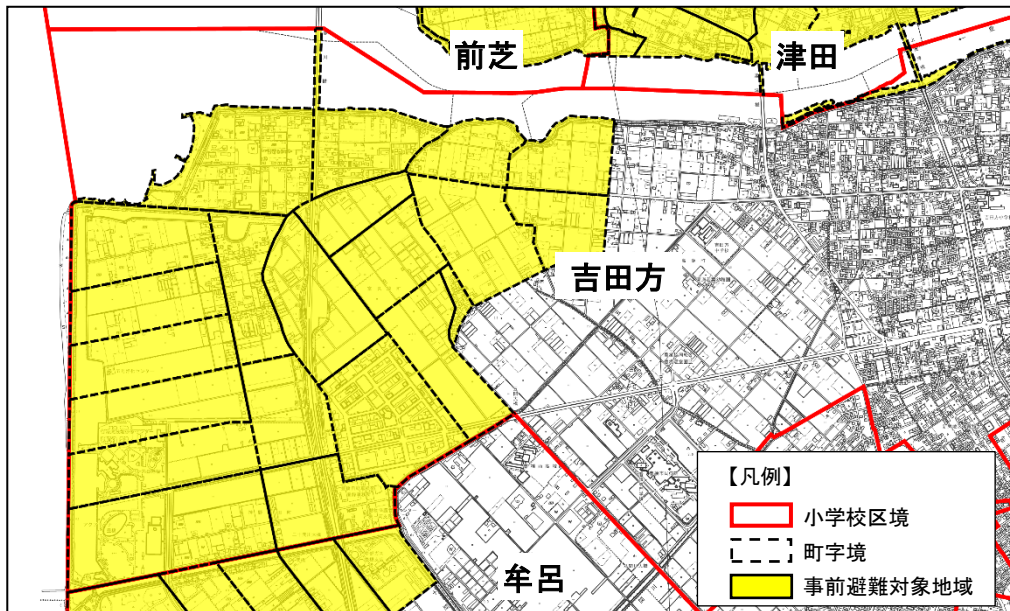

前芝小学校区における事前避難対象地域

校区	事前避難対象地域のうち、住民居住がある地域
前芝	梅薮西町
	前芝町字加藤、字外浜、字西

津田小学校区における事前避難対象地域

校区	事前避難対象地域のうち、住民居住がある地域
津田	清須町字宇治橋、字高見、字地形、字天神、字堂西、 字兵庫、字万高地、字宮西
	川崎町
	横須賀町土場、浜井場、稗田、宮西、宮元、元屋敷
	下五井町天王

吉田方小学校区における事前避難対象地域

校区	事前避難対象地域のうち、住民居住がある地域
吉田方	吉前町字西吉前新田、東吉前新田
	高洲町字大江、字小水尾
	富久縞町字梅村、字茅野、字北ノ坪、字中ノ坪、 字西ノ坪、字富久縞
	神野新田町字モノ割、字ヒノ割、字エノ割、字シノ割、 字ミノ割、字メノ割、字セノ割、字京ノ割
	問屋町

牟呂小学校区における事前避難対象地域

校区	事前避難対象地域のうち、住民居住がある地域
牟呂	神野新田町字ハノ割、字ニノ割、字ヘノ割、字ホノ割、 字トノ割、字チノ割、字ウノ割、字ヰノ割、字ノ割、 字オノ割、字クノ割、字ヤノ割、字アノ割、字サノ割、 キノ割、ヲノ割、ルノ割、ムノ割、ヌノ割、ナノ割