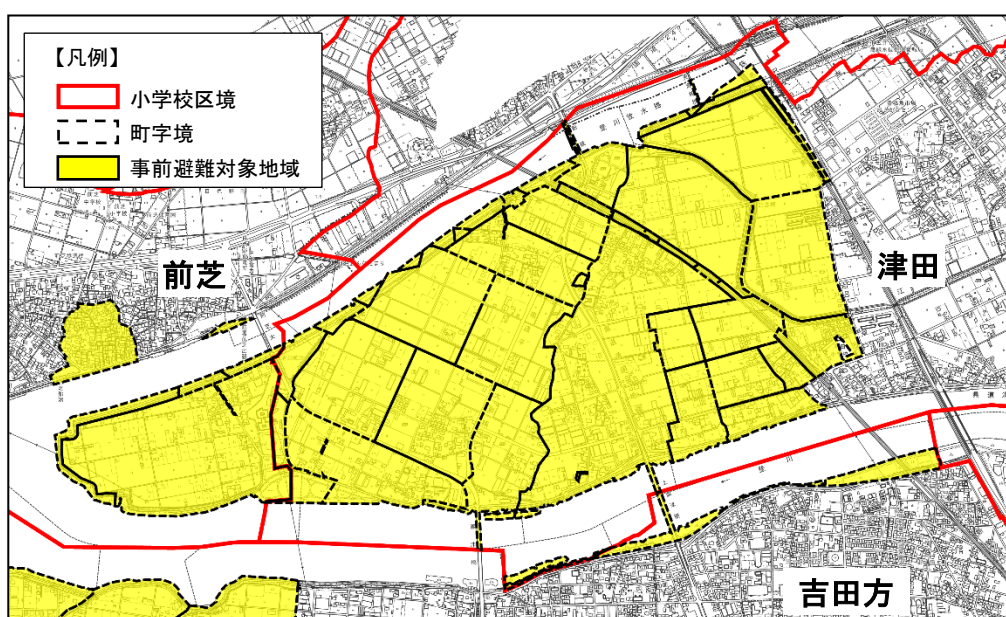

前芝小学校区における事前避難対象地域

校区	事前避難対象地域のうち、住民居住がある地域
前芝	梅薮西町
	前芝町字加藤、字外浜、字西

津田小学校区における事前避難対象地域

校区	事前避難対象地域のうち、住民居住がある地域
津田	清須町字宇治橋、字高見、字地形、字天神、字堂西、 字兵庫、字万高地、字宮西
	川崎町
	横須賀町土場、浜井場、稗田、宮西、宮元、元屋敷
	下五井町天王

吉田方小学校区における事前避難対象地域