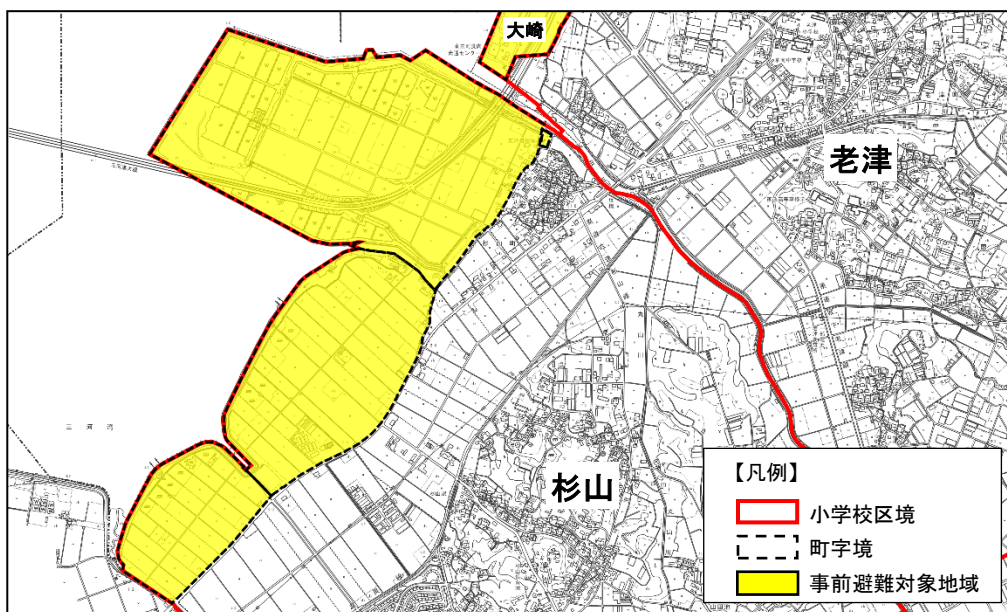

杉山小学校区における事前避難対象地域

校区	事前避難対象地域のうち、住民居住がある地域
杉山	杉山町字新々田、字中藻