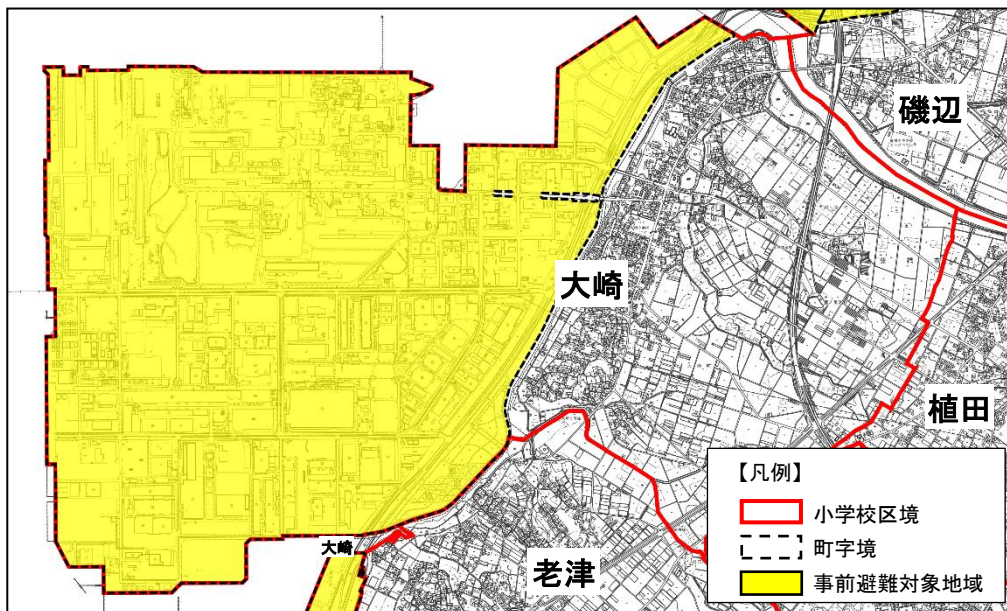

前芝小学校区における事前避難対象地域

校区	事前避難対象地域のうち、住民居住がある地域
前芝	梅薮西町
	前芝町字加藤、字外浜、字西

津田小学校区における事前避難対象地域

校区	事前避難対象地域のうち、住民居住がある地域
津田	清須町字宇治橋、字高見、字地形、字天神、字堂西、 字兵庫、字万高地、字宮西
	川崎町
	横須賀町土場、浜井場、稗田、宮西、宮元、元屋敷
	下五井町天王

吉田方小学校区における事前避難対象地域

磯辺小学校区における事前避難対象地域

校区	事前避難対象地域のうち、住民居住がある地域
磯辺	神野新田町字沖ノ島、字水神下、字中洲、字中島

汐田小学校区における事前避難対象地域

校区	事前避難対象地域のうち、住民居住がある地域
汐田※	神野新田町字会所前

※ 対象地区の一部に磯辺校区を含む。

大崎小学校区における事前避難対象地域

校区	事前避難対象地域のうち、住民居住がある地域
大崎	明海町

杉山小学校区における事前避難対象地域