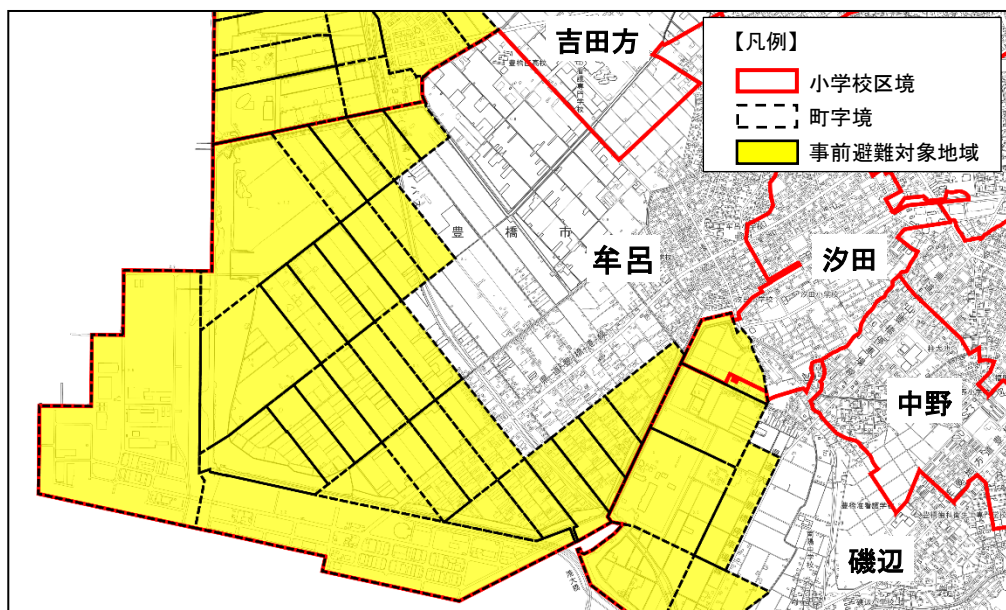

前芝小学校区における事前避難対象地域

校区	事前避難対象地域のうち、住民居住がある地域
前芝	梅薮西町
	前芝町字加藤、字外浜、字西

津田小学校区における事前避難対象地域

校区	事前避難対象地域のうち、住民居住がある地域
津田	清須町字宇治橋、字高見、字地形、字天神、字堂西、 字兵庫、字万高地、字宮西
	川崎町
	横須賀町土場、浜井場、稗田、宮西、宮元、元屋敷
	下五井町天王

吉田方小学校区における事前避難対象地域

校区	事前避難対象地域のうち、住民居住がある地域
吉田方	吉前町字西吉前新田、東吉前新田
	高洲町字大江、字小水尾
	富久縞町字梅村、字茅野、字北ノ坪、字中ノ坪、 字西ノ坪、字富久縞
	神野新田町字モノ割、字ヒノ割、字エノ割、字シノ割、 字ミノ割、字メノ割、字セノ割、字京ノ割
	問屋町

牟呂小学校区における事前避難対象地域

校区	事前避難対象地域のうち、住民居住がある地域
牟呂	神野新田町字ハノ割、字ニノ割、字ヘノ割、字ホノ割、 字トノ割、字チノ割、字ウノ割、字ヰノ割、字ノ割、 字オノ割、字クノ割、字ヤノ割、字アノ割、字サノ割、 キノ割、ヲノ割、ルノ割、ムノ割、ヌノ割、ナノ割