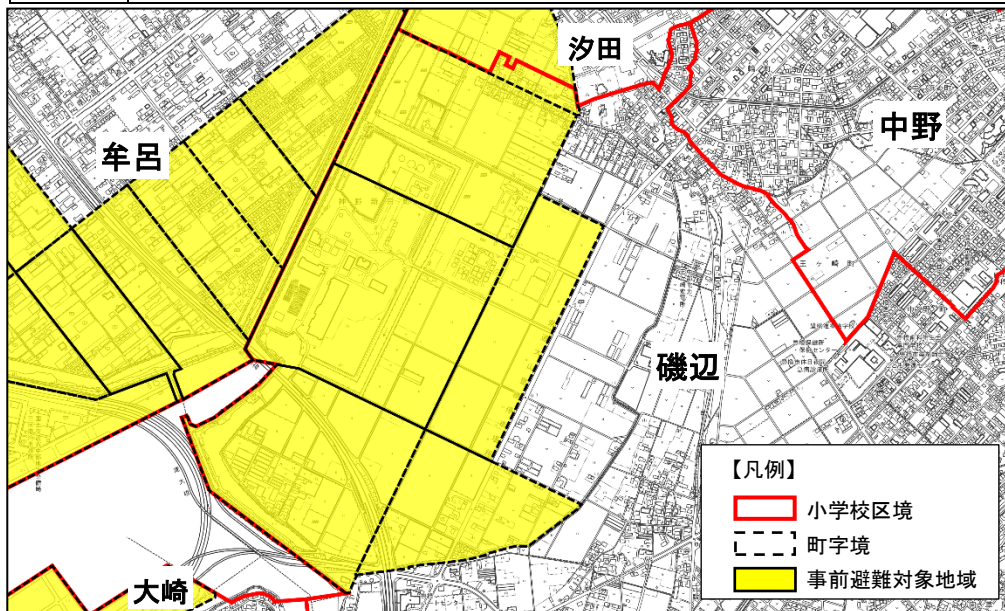

磯辺小学校区における事前避難対象地域

校区	事前避難対象地域のうち、住民居住がある地域
磯辺	神野新田町字沖ノ島、字水神下、字中洲、字中島