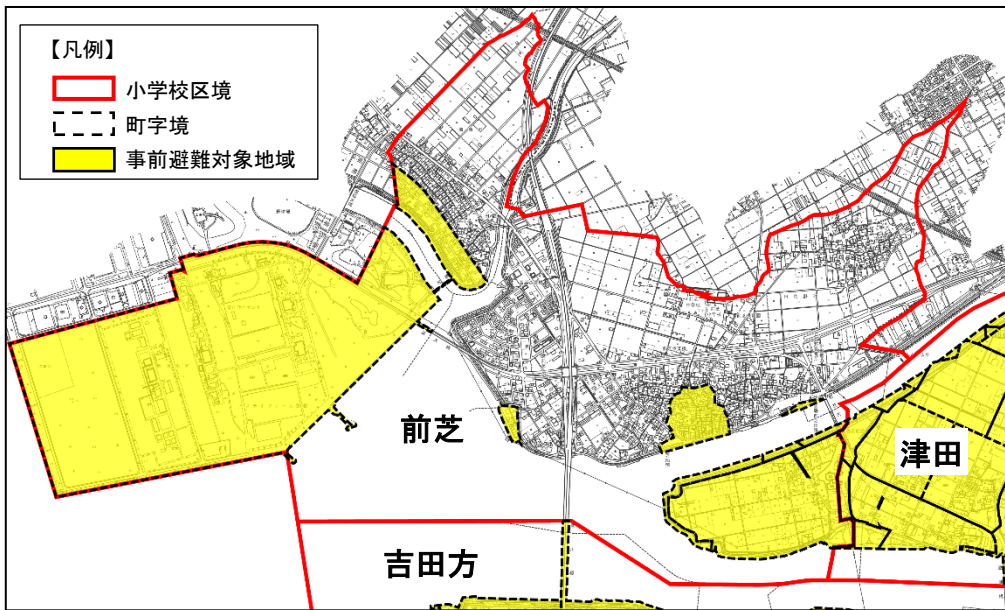

前芝小学校区における事前避難対象地域

校区	事前避難対象地域のうち、住民居住がある地域
前芝	梅薮西町
	前芝町字加藤、字外浜、字西

津田小学校区における事前避難対象地域

校区	事前避難対象地域のうち、住民居住がある地域
津田	清須町字宇治橋、字高見、字地形、字天神、字堂西、 字兵庫、字万高地、字宮西
	川崎町
	横須賀町土場、浜井場、稗田、宮西、宮元、元屋敷
	下五井町天王

吉田方小学校区における事前避難対象地域