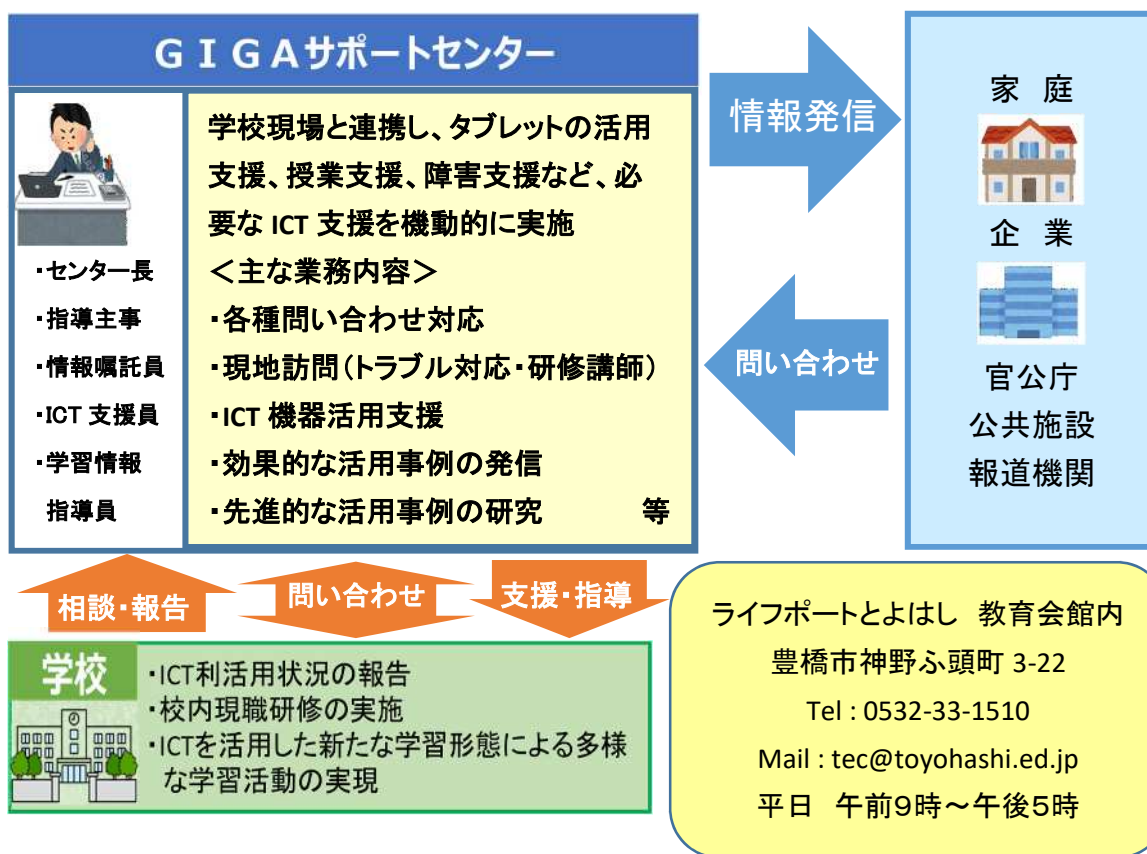

「G I G Aサポートセンター」について

豊橋市教育委員会

タブレットを活用した多様な学習活動を実施するため、I C T支援員を配置した「G I G Aサポートセンター」を令和4年4月より、豊橋市教育会館内に開設しています。学校への支援体制の強化を図り、主体的・対話的で深い学びを実現する「とよはし版G I G Aスクール」を推進します。

I C T支援員とは・・・学校における教員の I C T活用（例えば、授業、校務、教員研修等の場面）をサポートすることにより、I C Tを活用した授業等を教員がスムーズに行うための支援を行います。