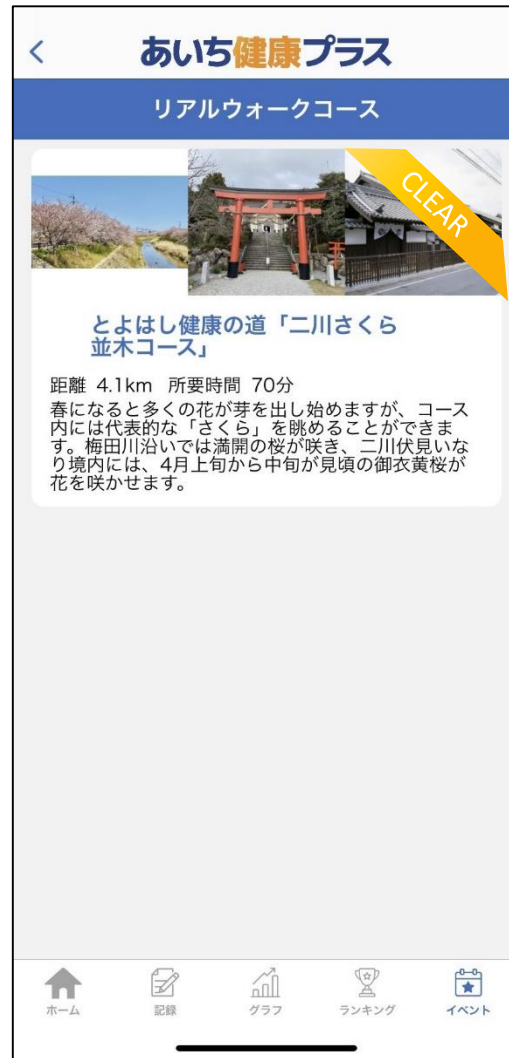

# リアルウォークコース参加方法

① イベントをタップ

② リアルウォークコースを  
タップ

③ 参加するコースをタップ

# リアルウォークコース参加方法

④チェックイン※をタップ  
※拠点に近づくとボタンの色が変わりチェックイン可能

⑤チェックイン完了

⑥各拠点をチェックイン

# リアルウォークコース参加方法

⑦最後の拠点制覇後、  
上記画面が表示される

⑧上記画面へ遷移したら  
コースクリア