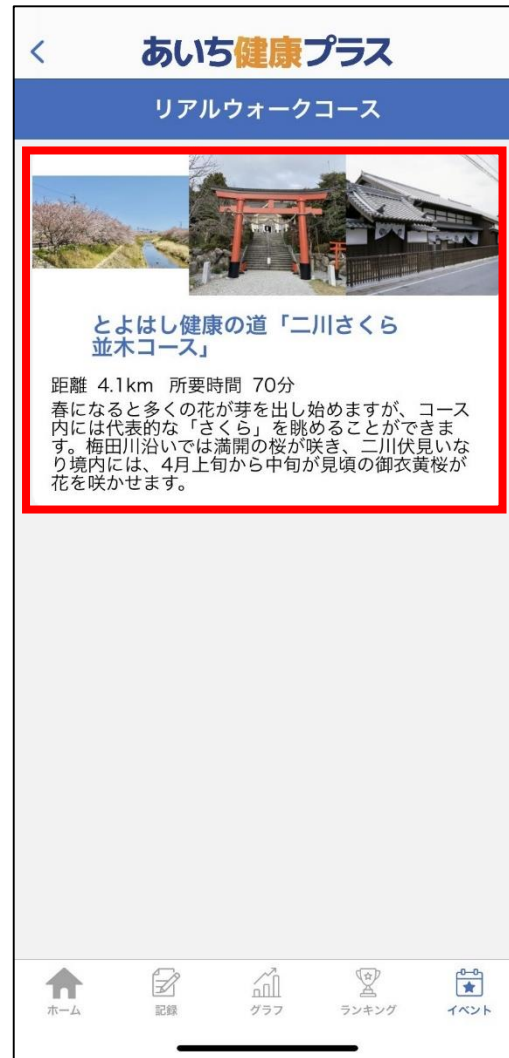

②'参加するコース'をタップ