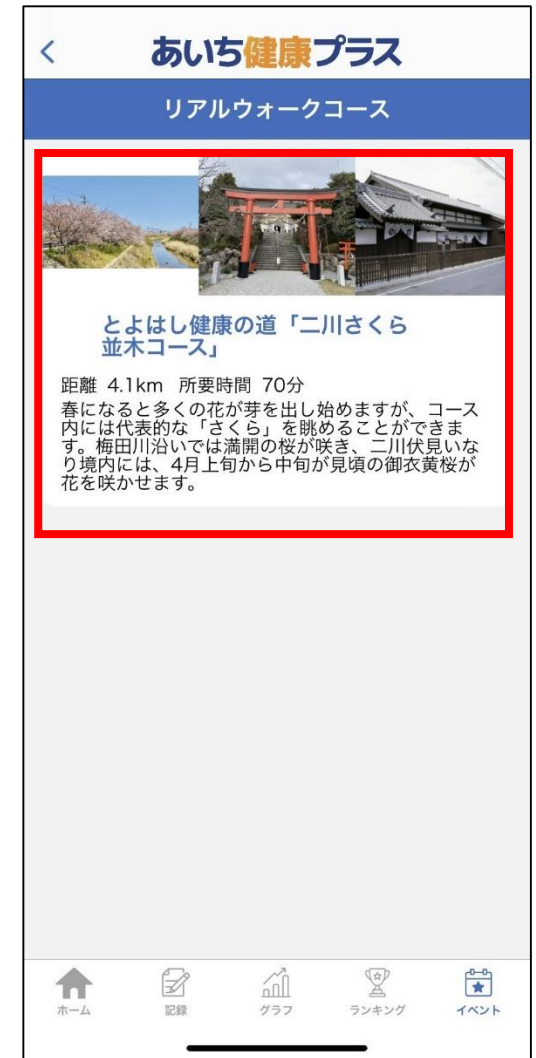

# リアルウォークコース参加方法

① イベントをタップ

② リアルウォークコースを  
タップ

③ 参加するコースをタップ

# リアルウォークコース参加方法

④チェックイン※をタップ  
※拠点に近づくとボタンの色が変わりチェックイン可能

⑤チェックイン完了

⑥各拠点をチェックイン

# リアルウォークコース参加方法

⑦最後の拠点制覇後、  
上記画面が表示される

⑧上記画面へ遷移したら  
コースクリア